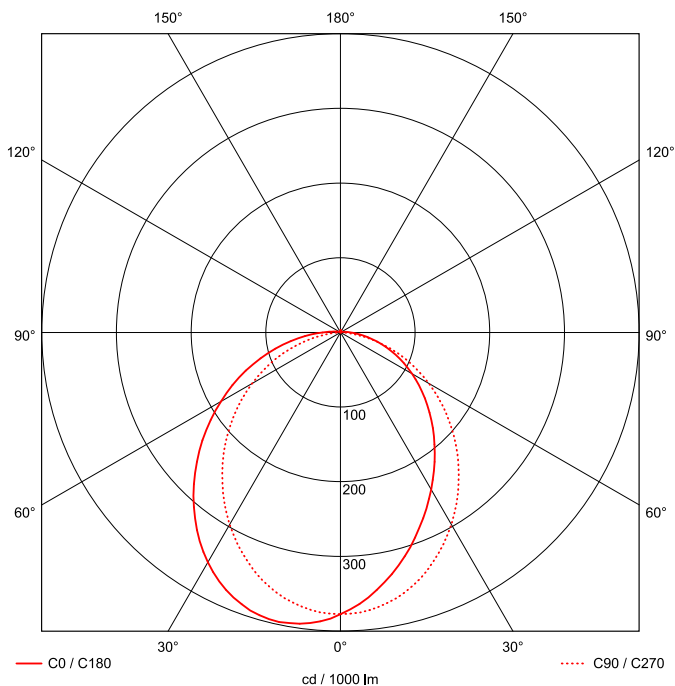

Artikel-Nr: 76636206

Anbauleuchten

Leuchte TROJA G2 SKII DALI 1561mm PCO 1x58W A100° 5500lm

Vandalismus geschützte LED Leuchte in SKII mit MID-Power LEDs, LED Einheit in der Abdeckung integriert und per PEC System (PRACHT EASY CONNECT) schnell zu montieren. Konverter in Leuchte integriert. Flaches, stabiles Aluminiumgehäuse mit integriertem decken-/wandseitigem Kabelführungskanal, schlagfeste Abdeckung aus opalisiertem Polycarbonat, eingefasst in Aluminium-Rahmenprofil und Endkappen aus Aluminium-Druckguss, weiß, pulverbeschichtet, mit Innensechskant- oder Sicherheits-Verschlussschrauben, umlaufende Silikondichtung, geeignet für Decken- und waagerechte Wandmontage, Eckmontage mit Zubehör möglich. Ein-Mann-Montage mit variablen Befestigungsabständen durch PRACHT-KLAMMER-SYSTEM, die Befestigungsklammern sind nach der Montage der Abdeckung vor unbefugtem Zugriff geschützt. Achtung: PRACHT MANUFAKTUR! Sie benötigen eine andere Lichtfarbe, Gehäusefarbe oder Durchgangsverdrahtung? Besondere Herausforderungen? Kein Problem. Wir bieten individuelle Lösungen für Ihre Anforderungen.

EAN 4018098314042 Energie-Effizienz-Klasse

Statistische
Warennummer 94054099

A++

LEUCHTMITTEL

Leuchtentyp	LED
Anzahl Leuchtmittel/LED-Reihen	1
Farbtemperatur K	4.000
Farbwiedergabeindex	>90
Anzahl LED	210
Farbtoleranz (initial MacAdam)	3

LEISTUNG

Effektiver Lichtstrom Im	5500
Systemleistung W	58
Lichtstrom Im/W	94
EnergieEffizienzklasse	A++

LICHTTECHNIK

Lichtlenkung	asymmetrisch
Ausstrahlwinkel in °	100
Optik	Lineare Linse
Blendbegrenzung UGR 4H 8H C0 C90	20.4/ 20.9