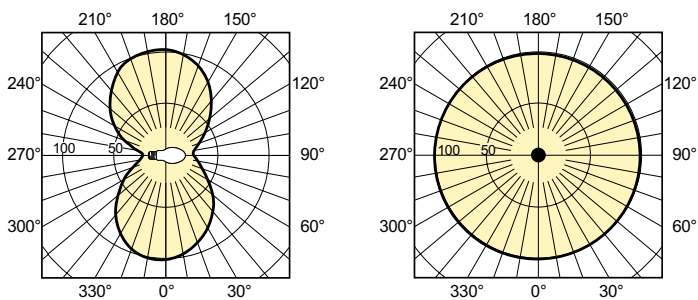

## Abmessungsskizzen

SON APIA Plus Xtra 150W E40

Product	D (max)	C (max)
MASTER SON APIA Plus Xtra 150W E40 1SL/12	91 mm	227 mm

## Photometrische Daten