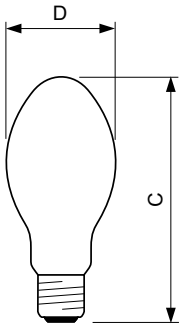

## Abmessungsskizzen

SON APIA Plus Xtra 150W E40

Product	D (max)	C (max)
MASTER SON APIA Plus Xtra 150W E40 1SL/12	91 mm	227 mm