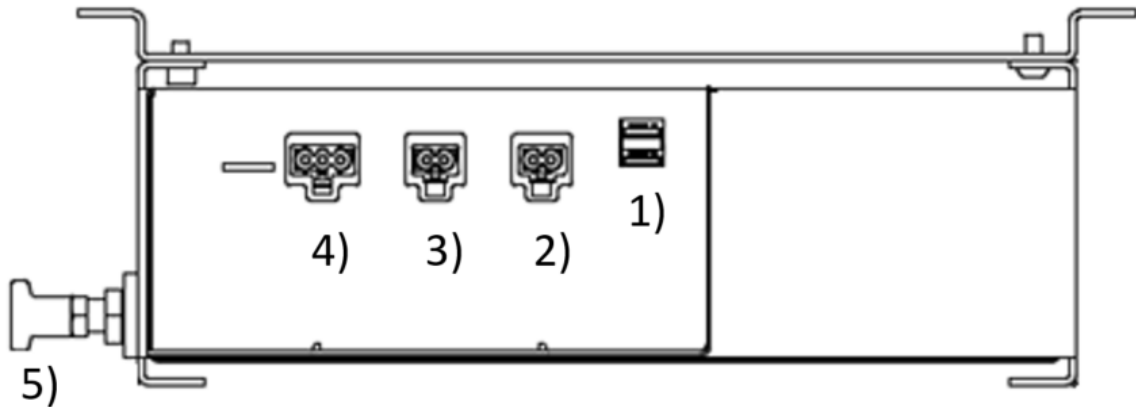

## 1. Technische Übersicht / Technical Overview

- 1) Double USB-Charger 2x 5VDC
- 2) Output 12 VDC
- 3) Output 24 VDC
- 4) Output 20-29 VDC
- 5) Federrastbolzen / Locking Pin