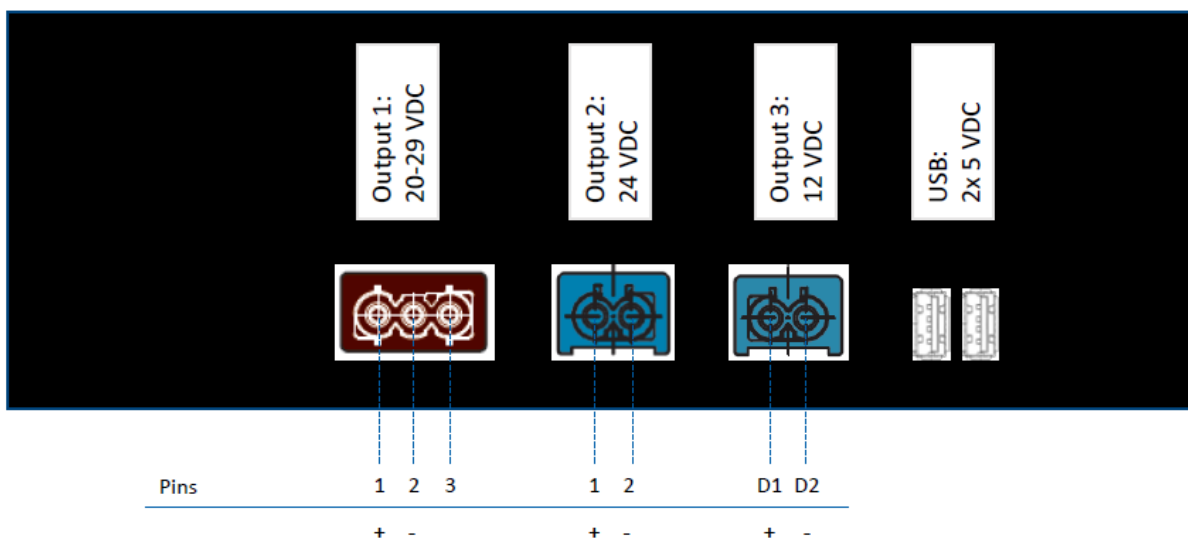

2. Pinbelegung / Pin assignment