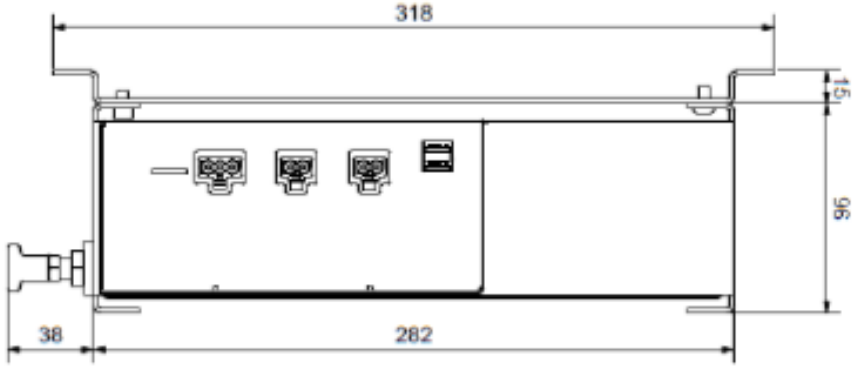

4. Abmessungen / Dimensions