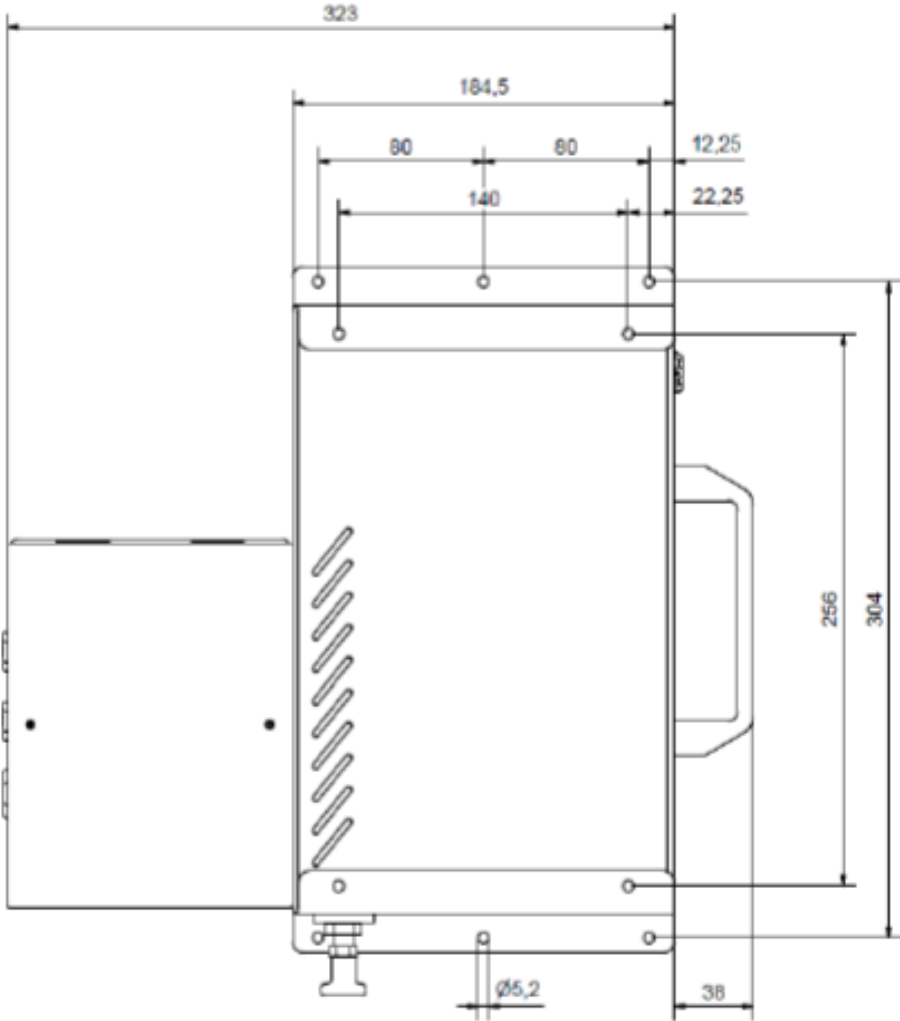

## 1. Technische Übersicht / Technical Overview

- 1) Double USB-Charger 2x 5VDC
- 2) Output 12 VDC
- 3) Output 24 VDC
- 4) Output 20-29 VDC
- 5) Federrastbolzen / Locking Pin

## 2. Pinbelegung / Pin assignment

# 4. Abmessungen / Dimensions

# 5. Montage / Assembly

Lochbildmaße Montageplatte / Mounting plate hole pattern dimensions:

1.

2.

3.

4.

5.