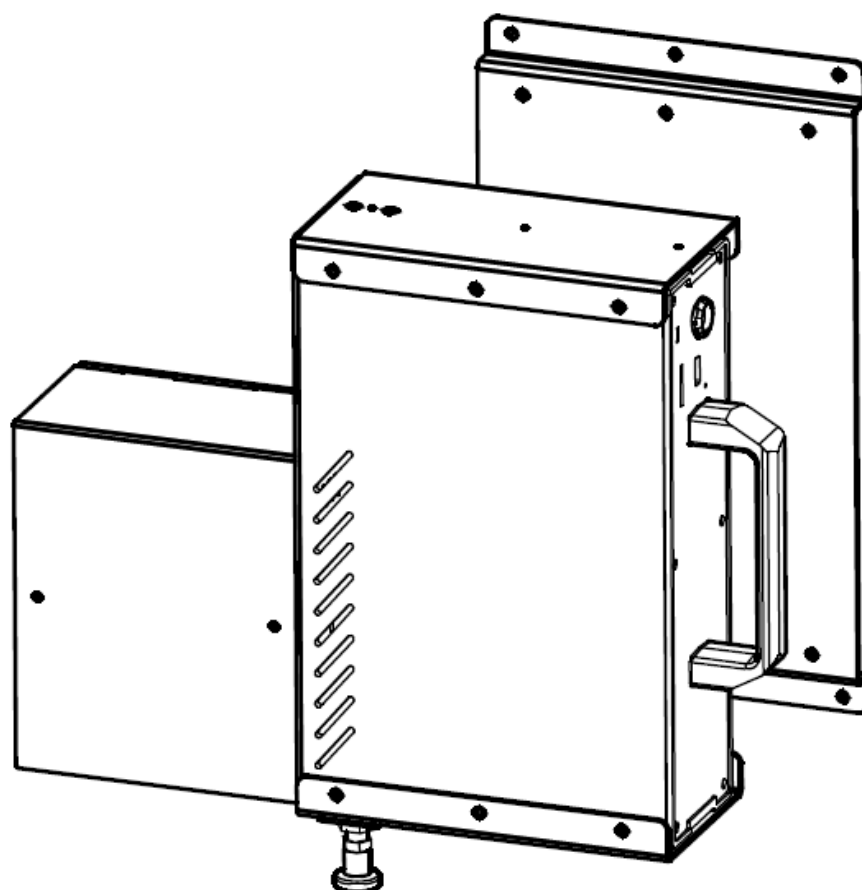

Docking Station

DE Bedienungsanleitung

EN Manual

Bachmann GmbH
Ernstaldenstraße 33
70565 Stuttgart
Germany
Phone: +49 711 86602-0
Telefax: +49 711 86602-34
E-Mail: info@bachmann.com
Internet: www.bachmann.com