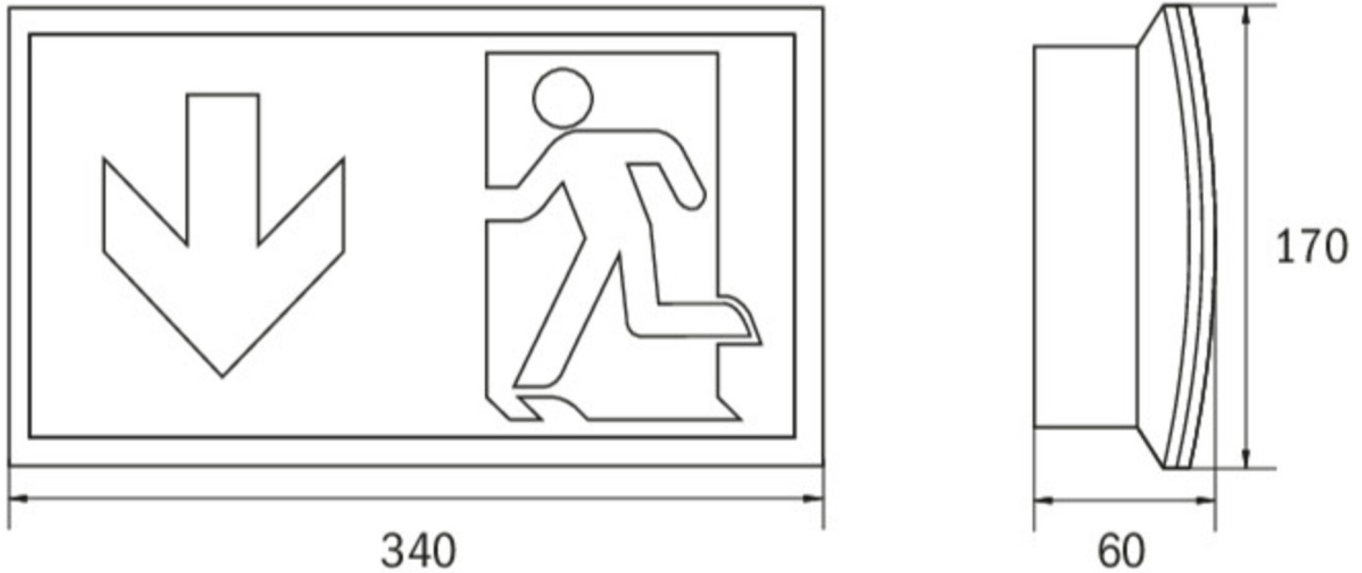

Rettungszeichenleuchte Art.-Nr.: KCW421WL

Schlanke konvexe Rettungszeichen- und Sicherheitsleuchte aus Kunststoff für Wandmontage. Rettungszeichenleuchte mit steckbarem, lösungsmittelfreien, innenliegenden Piktogrammset standardmäßig im Lieferumfang enthalten. Gleichzeitig ohne Einsatz der Piktogramme als Sicherheitsleuchte mit enthaltener glasklarer Abdeckung zu verwenden. Rettungszeichen- / Sicherheitsleuchte gem. DIN EN 60598-1, DIN EN 60598-2-22 und DIN EN 1838.

TECHNISCHE DATEN

Leuchtentyp	Rettungszeichenleuchte
Montageart	Wandanbau
Piktogramm	Set
Gehäusematerial	Kunststoff
Farbe	RAL 9003
Schutzart IP	54
Schlagfestigkeitsgrad IK	6
Schutzklasse	2
Umgebungstemp. DS	-5 °C / 40 °C
Umgebungstemp. BS	-5 °C / 40 °C
Länge	60 mm
Breite	340 mm
Höhe	170 mm
Gewicht	0.62 kg
Gewicht inkl. Verp.	0.71 kg
Zolltarifnummer	94056120
Ursprungsland	Deutschland
EAN	4260766552199

TECHNISCHE ZEICHNUNG

ZUBEHÖR

- BALL2 - Ballschutzkorb (8W) 450x280x125mm inkl. Laschen
- DWKCW - Deckenwinkel / Deckenhalterung für KC Wand
- KC-IP65 - KC Dichtung IP65 EPDM
- KCER - KC-Einbaurahmen
- KCWFH - flexible Wandhalterung für KCW
- LSYS-B4 - 4x Beam-Linse für Leuchten mit
- LSYS-F4 - 4x Flurlinsen für Leuchten mit Linsensystem
- LSYS-H4 - 4x H-Linse für Leuchten mit Linsensystem
- LSYS-R4 - 4x Rundlinsen für Leuchten mit Linsensystem.
- LSYS-S4 - 4x Spotlinsen für Leuchten mit Linsensystem.