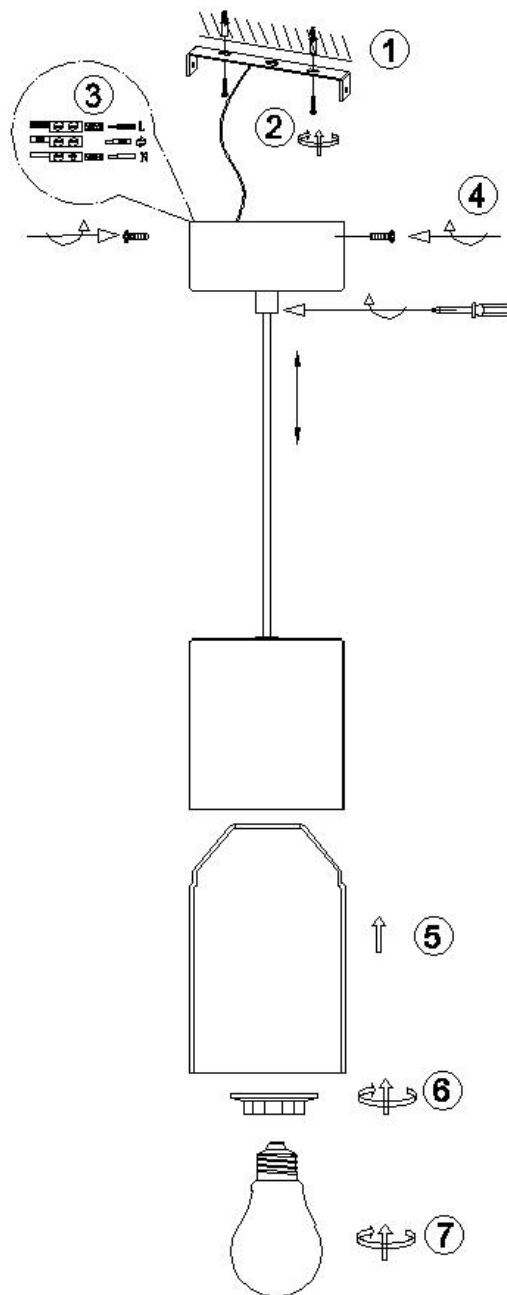

230V ~ 50Hz, 1 x E27 / max. 28W