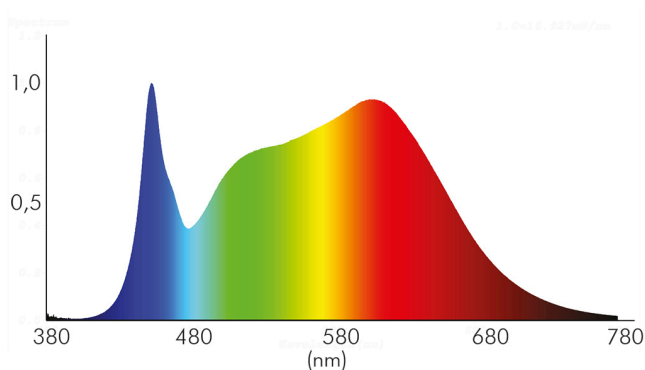

DATENBLATT

5068Q ECO Flat 8W chrom 3000K 24° 350mA

LED Downlight 5068Q ECO Flat quadratisch, COB LED, schwenkbar

Farbwertanteil [y]	0,403
Bildschirmarbeitsplatztauglich nach EN 12464-1	nein
Spitzen-Lichtstärke	2220 cd
Lichtverteiler	Reflektor
L80B10 - Lebensdauer bei 25 °C	50000 h
L70B50 - Lebensdauer bei 25°C	50000 h
Lebensdauerfaktor	0,9
Lichtstromerhalt	0,96
Verwendete Beleuchtungstechnologie	LED
Farbe steuerbar (RGB)	nein
Blendschutzschild	nein
Hülle	keine Hülle
Farblich abstimmbare Lichtquelle	nein
Gesamtlichtstrom einstellbar	nein
Farbtemperatur einstellbar	nein
Lichtquelle austauschbar	nein
Lichtquelle mit hoher Leuchtdichte	nein
Leuchtenlichtfläche	transparent
Lichtverteilung	symmetrisch
Lichtaustritt	direkt
Leuchtmittel	COB LED
Geeignet für Leuchtmittelanzahl	1
Mindestabstand pro Leuchte	0,05 m

Spektrale Strahlungsverteilung (250..800 nm) - Diagramm

ELEKTRISCHE EIGENSCHAFTEN

Stand:
05.09.2022
18:03:00