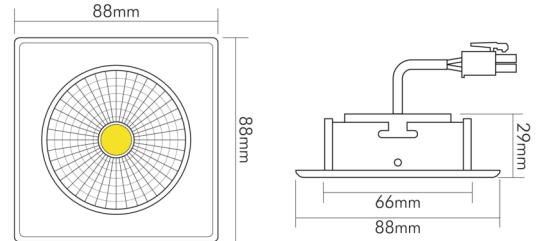

DATENBLATT

5068Q ECO Flat 8W chrom 3000K 24° 350mA

LED Downlight 5068Q ECO Flat quadratisch, COB LED, schwenkbar

Artikelnummer	1856786223
GTIN	4044538062235

□

Abdeckung der Leuchte mit Wärmedämmmaterial möglich	nein
---	------

ENERGIEVERBRAUCHSKENNZEICHNUNG

Energieeffizienzklasse	E
Artikelnummer der Lichtquelle	1856786223
EPREL-Registrierungsnummer	931460

LICHTTECHNISCHE EIGENSCHAFTEN

Lichtkegel	mediumstrahlend 21-40°
Lichtquellentyp	DLS/NMLS
Ungebündeltes [NDLS] oder gebündeltes Licht [DLS]	DLS
Farbtemperatur	3000 K
Lichtfarbe	warmweiß
LED Effizienz	110 lm/W
Gesamtlichtstrom	850 lm
Nutzlichtstrom [Φuse]	810 lm
Nutzlichtstrom [Φuse] bezogen auf	schmalem Kegel (90°)
Ausstrahlwinkel	24°
Farbabstand [McAdam]	3 SDCM
Farbwiedergabeindex Ra	90
Farbwiedergabeindex R9	44
Farbwertanteil [x]	0,44

Stand:
05.09.2022
18:03:00

DATENBLATT

5068Q ECO Flat 8W chrom 3000K 24° 350mA

LED Downlight 5068Q ECO Flat quadratisch, COB LED, schwenkbar

Höhe	29 mm
Gewicht	155 g
Lichtaustrittsöffnung [Durchmesser]	48 mm
Deckenausschnitt [Durchmesser]	68 mm
Einbautiefe	25 mm