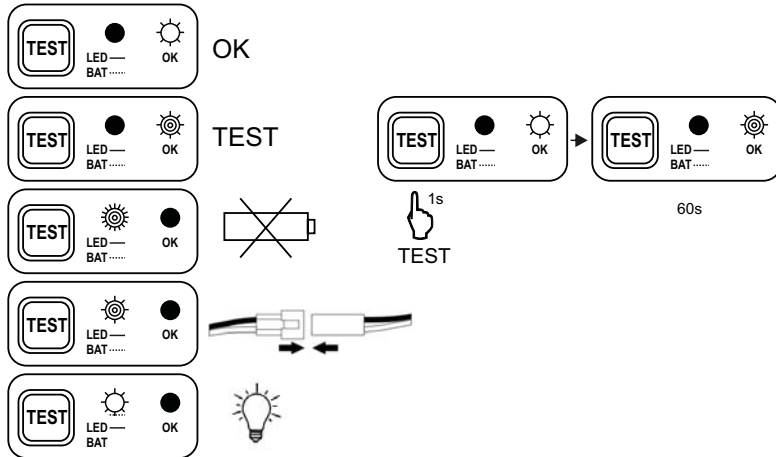

24b
AUTOTEST
96634864
96629765