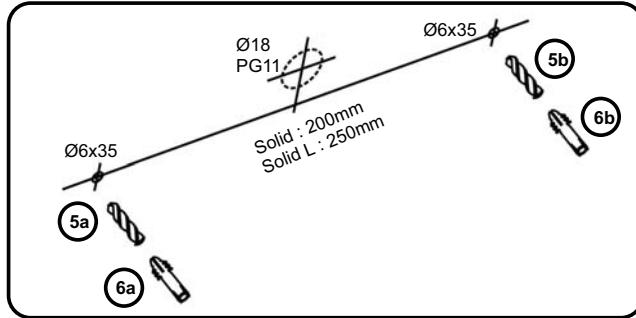

THORN

24a
MANUALTEST
 96634863
 96629764

24b
AUTOTEST
 96634864
 96629765

24c
DALI
 96634865
 96629766

Voyager Solid / Voyager Solid L

96634863 Voyager Solid MS E3-S WH
 96634864 Voyager Solid MS E3T-S WH
 96634865 Voyager Solid MS E3D-S WH

96629764 Voyager Solid L MS E3-S WH
 96629765 Voyager Solid L MS E3T-S WH
 96629766 Voyager Solid L MS E3D-S WH

- | | |
|------------------------------------|-------------------------------|
| [UK] Installation Instructions | [NO] Monteringsanvisning |
| [DE] Montageanleitung | [DK] Monteringsvejledning |
| [IT] Istruzioni di montaggio | [FI] Asennusohje |
| [FR] Notice de montage | [SE] Installationsanvisning |
| [NL] Installatie Instructies | [EE] Paigaldusjuhend |
| [ESP] Instrucciones de Instalación | [HU] Szerelési útmutató |
| [CZ] Montážní návod | [LV] Instalācijas instrukcija |
| [LT] Montavimo instrukcijos | [PL] Instrukcja montażu |
| [RU] Инструкция по монтажу | [TR] Montaj Talimatı |