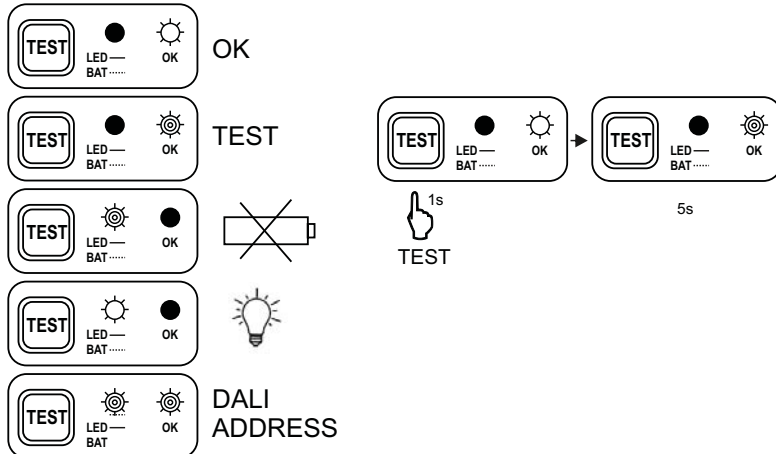

24c
DALI
96634865
96629766