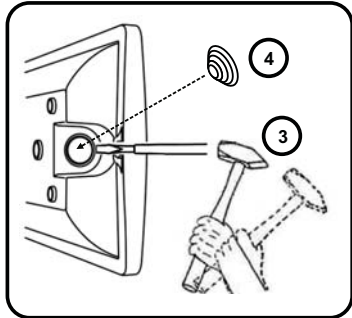

96629764 Voyager Solid L MS E3-S WH
 96629765 Voyager Solid L MS E3T-S WH
 96629766 Voyager Solid L MS E3D-S WH

- | | |
|------------------------------------|-------------------------------|
| [UK] Installation Instructions | [NO] Monteringsanvisning |
| [DE] Montageanleitung | [DK] Monteringsvejledning |
| [IT] Istruzioni di montaggio | [FI] Asennusohje |
| [FR] Notice de montage | [SE] Installationsanvisning |
| [NL] Installatie Instructies | [EE] Paigaldusjuhend |
| [ESP] Instrucciones de Instalación | [HU] Szerelési útmutató |
| [CZ] Montážní návod | [LV] Instalācijas instrukcija |
| [LT] Montavimo instrukcijos | [PL] Instrukcja montażu |
| [RU] Инструкция по монтажу | [TR] Montaj Talimatı |