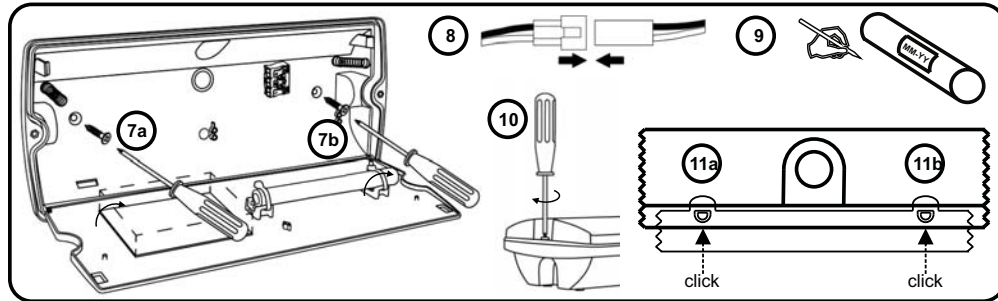

96629764 Voyager Solid L MS E3-S WH
 96629765 Voyager Solid L MS E3T-S WH
 96629766 Voyager Solid L MS E3D-S WH

- | | |
|------------------------------------|-------------------------------|
| [UK] Installation Instructions | [NO] Monteringsanvisning |
| [DE] Montageanleitung | [DK] Monteringsvejledning |
| [IT] Istruzioni di montaggio | [FI] Asennusohje |
| [FR] Notice de montage | [SE] Installationsanvisning |
| [NL] Installatie Instructies | [EE] Paigaldusjuhend |
| [ESP] Instrucciones de Instalación | [HU] Szerelési útmutató |
| [CZ] Montážní návod | [LV] Instalācijas instrukcija |
| [LT] Montavimo instrukcijos | [PL] Instrukcja montażu |
| [RU] Инструкция по монтажу | [TR] Montaj Talimatı |