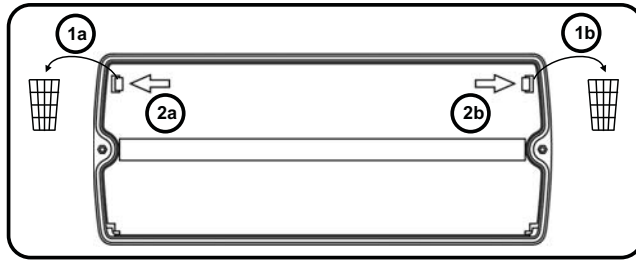

96629764 Voyager Solid L MS E3-S WH
 96629765 Voyager Solid L MS E3T-S WH
 96629766 Voyager Solid L MS E3D-S WH

- | | |
|------------------------------------|-------------------------------|
| [UK] Installation Instructions | [NO] Monteringsanvisning |
| [DE] Montageanleitung | [DK] Monteringsvejledning |
| [IT] Istruzioni di montaggio | [FI] Asennusohje |
| [FR] Notice de montage | [SE] Installationsanvisning |
| [NL] Installatie Instructies | [EE] Paigaldusjuhend |
| [ESP] Instrucciones de Instalación | [HU] Szerelési útmutató |
| [CZ] Montážní návod | [LV] Instalācijas instrukcija |
| [LT] Montavimo instrukcijos | [PL] Instrukcja montażu |
| [RU] Инструкция по монтажу | [TR] Montaj Talimatı |