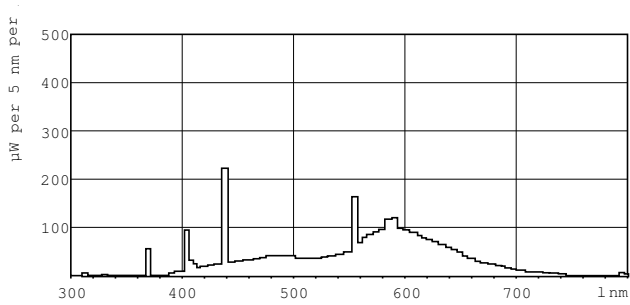

Produkt Daten

Allgemeine Eigenschaften	
Sockel	FA6 [FA6]
Lebensdauer bis 10 % Ausfall (Nom)	21000 h
Lebensdauer bis 50 % Ausfall (Nom)	26000 h

Lichttechnische Daten	
Farbcode	33-640
Lichtstrom (Nom)	2300 lm
Lichtfarbe	Neutralweiß (CW)
Restlichtstrom 10000 Std. (Nom)	0 %
Restlichtstrom 2000 Std. (Nom)	88 %
Restlichtstrom 5000 Std. (Nom)	83 %
Ähnlichste Farbtemperatur (Nom)	4100 K
Nennlichtausbeute (Nom)	58 lm/W
Farbwiedergabeindex (Nom.)	63

Produktdaten	
Gesamt-Produktcode	871150026137340
Bestell-Produktname	TL-X XL 40W/33-640 SLV/25
EAN/UPC - Produkt	8711500261373
Bestellcode	26137340
Local Code	1007520
Anzahl pro Verpackung	1
Anzahl pro Umverpackung	25
Material-Nr. (12NC)	928037903332
Nettogewicht (Einzelteil)	233.000 g
ILCOS Code	FD-40/41/2B-LC/N-Fa6

Abmessungsskizzen

Product	D (max)	A (max)	B (max)	B (min)	C (max)
TL-X XL 40W/33-640	40.5 mm	1183.5 mm	1202 mm	1198.5 mm	1220.5 mm
SLV/25					

TL-X XL 40W/33-640

Photometrische Daten

Lichtfarbe /33-640

Lichtfarbe /33-640