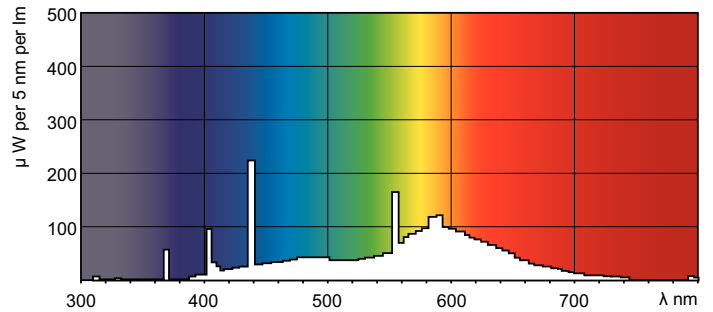

Produkt Daten

Allgemeine Eigenschaften	
Sockel	FA6 [FA6]
Lebensdauer bis 10 % Ausfall (Nom)	21000 h
Lebensdauer bis 50 % Ausfall (Nom)	26000 h

Lichttechnische Daten	
Farbcode	33-640
Lichtstrom (Nom)	2300 lm
Lichtfarbe	Neutralweiß (CW)
Restlichtstrom 10000 Std. (Nom)	0 %
Restlichtstrom 2000 Std. (Nom)	88 %
Restlichtstrom 5000 Std. (Nom)	83 %
Ähnlichste Farbtemperatur (Nom)	4100 K
Nennlichtausbeute (Nom)	58 lm/W
Farbwiedergabeindex (Nom.)	63

Abmessungsskizzen

Product	D (max)	A (max)	B (max)	B (min)	C (max)
TL-X XL 40W/33-640	40.5 mm	1183.5 mm	1202 mm	1198.5 mm	1220.5 mm
SLV/25					

TL-X XL 40W/33-640

Photometrische Daten

Lichtfarbe /33-640

Lichtfarbe /33-640