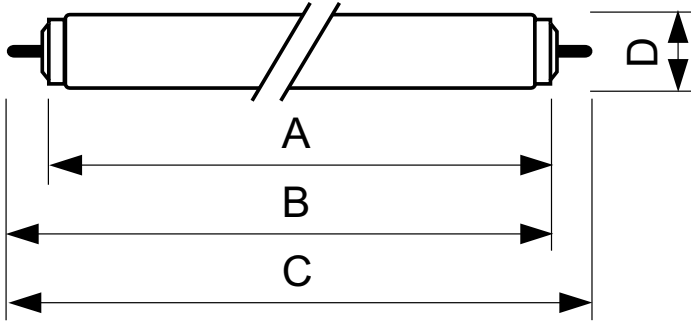

Produkt Daten

Allgemeine Eigenschaften	
Sockel	FA6 [FA6]
Lebensdauer bis 10 % Ausfall (Nom)	21000 h
Lebensdauer bis 50 % Ausfall (Nom)	26000 h

Lichttechnische Daten	
Farbcode	33-640
Lichtstrom (Nom)	2300 lm
Lichtfarbe	Neutralweiß (CW)
Restlichtstrom 10000 Std. (Nom)	0 %
Restlichtstrom 2000 Std. (Nom)	88 %
Restlichtstrom 5000 Std. (Nom)	83 %
Ähnlichste Farbtemperatur (Nom)	4100 K
Nennlichtausbeute (Nom)	58 lm/W
Farbwiedergabeindex (Nom.)	63

Produktdaten	
Gesamt-Produktcode	871150026137340
Bestell-Produktname	TL-X XL 40W/33-640 SLV/25
EAN/UPC - Produkt	8711500261373
Bestellcode	26137340
Local Code	1007520
Anzahl pro Verpackung	1
Anzahl pro Umverpackung	25
Material-Nr. (12NC)	928037903332
Nettogewicht (Einzelteil)	233.000 g
ILCOS Code	FD-40/41/2B-LC/N-Fa6

Abmessungsskizzen

Product	D (max)	A (max)	B (max)	B (min)	C (max)
TL-X XL 40W/33-640	40.5 mm	1183.5 mm	1202 mm	1198.5 mm	1220.5 mm
SLV/25					

TL-X XL 40W/33-640

Photometrische Daten

Lichtfarbe /33-640

Lichtfarbe /33-640