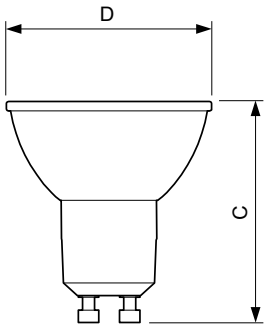

MASTER LEDspot GU10 ExpertColor

Aufwärmzeit bis 60 % Licht (Nom)	0.5 s
Leistungsfaktor (Nom)	0.8
Spannung (Nom)	220-240 V
Temperaturkenndaten	
Gehäusetemperatur (max)	80 °C
Dimmen	
Dimmbar	Ja
Zulassungen und Anwendungseigenschaften	
Geeignet für Akzentbeleuchtung	ja
Energieeffizienz-Label (EEL)	A+
Energieverbrauch kWh/1.000 Std.	4 kWh

Produktdaten	
Gesamt-Produktcode	871869670755500
Bestell-Produktname	MASTER LED ExpertColor LED ExpertColor 3.9-35W GU10 927 36D
EAN/UPC - Produkt	8718696707555
Bestellcode	70755500
Anzahl pro Verpackung	1
Anzahl pro Umverpackung	10
Material-Nr. (12NC)	929001346702
Nettogewicht (Einzelteil)	0.038 kg

Hinweise

- Nicht für Gleichspannung geeignet
- Nicht für elektronische Schalter geeignet
- Max. 80% Luftfeuchtigkeit
- Min. 10 mm Luftraum beim Deckeneinbau zur Gewährleistung der konstanten Wärmeableitung

Abmessungsskizzen

GU10 230V4W-35W 235lm 40D 2700K GU10 Dim

Product	D	C
MASTER LED ExpertColor LED ExpertColor 3.9-35W GU10 927 36D	50 mm	54 mm

Photometrische Daten

© 2018 Philips Lighting B.V. Page 17