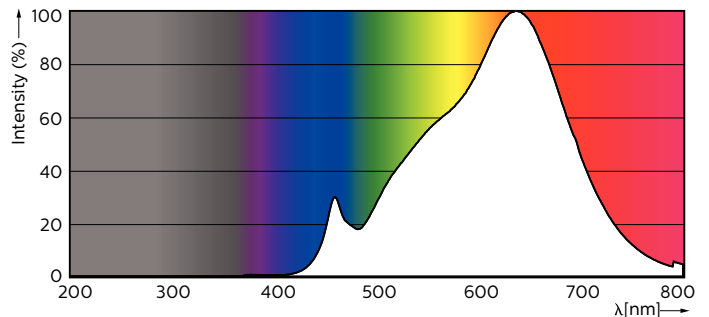

MASTER LEDspot GU10 ExpertColor

MASTER LED ExpertColor LED ExpertColor 3.9-35W GU10 927 36D

Der beste und schönste LEDspot für den Profi: Der MASTER LEDspot ExpertColor ist ideal für den 24/7 Betrieb dank seiner langen Nutzlebensdauer von 40.000 Stunden geeignet. Der MASTER LEDspot ExpertColor schafft zudem ein warmes und komfortables Ambiente im Gastgewerbe, Eigenheim und Restaurant. Es erreicht dieses Ambiente durch ein angepasstes Farbspektrum, welches dem von Halogen ähnlich ist, einen hohem Farbwiedergabeindex sowie leistungsstarker Dimmfunktion. Das Ergebnis? Ein wundervolles Beleuchtungserlebnis. Darüber hinaus ist das innovative Linsendesign ohne Einfassung durch ihr sauberes und klares Aussehen für nahezu jede Inneneinrichtung geeignet.

Ähnlichste Farbtemperatur (Nom)	2700 K
Nennlichtausbeute (Nom)	67.95 lm/W
Farbkonsistenz	<3
Farbwiedergabeindex (Nom.)	97
Restlichtstrom am Ende der Nennlebensdauer (Nom)	70 %
Lichtstrom im 90° Winkel	265 lm
Elektrische Kenndaten	
Eingangsfrequenz	50 bis 60 Hz
Power (Rated) (Nom)	3.9 W
Lampenstrom (Nom)	22 mA
Äquivalente Leistung	35 W
Startzeit (Nom)	0.5 s

Abmessungsskizzen

GU10 230V4W-35W 235lm 40D 2700K GU10 Dim

Product	D	C
MASTER LED ExpertColor LED ExpertColor 3.9-35W GU10 927 36D	50 mm	54 mm

Photometrische Daten

© 2018 Philips Lighting B.V. Page 17

MASTER LEDspot ExpertColor MV 35W GU10 927 36D

MASTER LEDspot GU10 ExpertColor

Photometrische Daten

MASTER LEDspot ExpertColor MV 35W GU10 927 36D

Lebensdauer

MASTER LEDspot ExpertColor MV 35W GU10 25D

MASTER LEDspot ExpertColor MV 35W GU10 25D