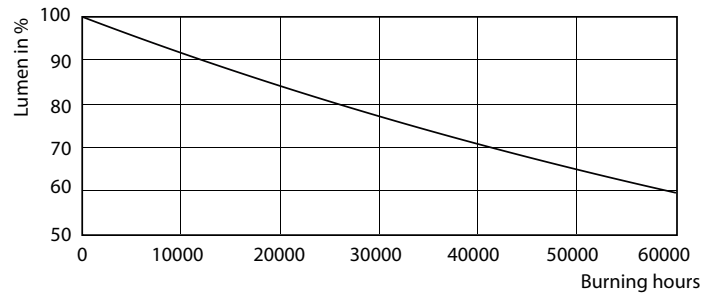

Ähnlichste Farbtemperatur (Nom)	2700 K
Nennlichtausbeute (Nom)	67.95 lm/W
Farbkonsistenz	<3
Farbwiedergabeindex (Nom.)	97
Restlichtstrom am Ende der Nennlebensdauer (Nom)	70 %
Lichtstrom im 90° Winkel	265 lm
Elektrische Kenndaten	
Eingangsfrequenz	50 bis 60 Hz
Power (Rated) (Nom)	3.9 W
Lampenstrom (Nom)	22 mA
Äquivalente Leistung	35 W
Startzeit (Nom)	0.5 s

MASTER LEDspot GU10 ExpertColor

Photometrische Daten

MASTER LEDspot ExpertColor MV 35W GU10 927 36D

Lebensdauer

MASTER LEDspot ExpertColor MV 35W GU10 25D

MASTER LEDspot ExpertColor MV 35W GU10 25D