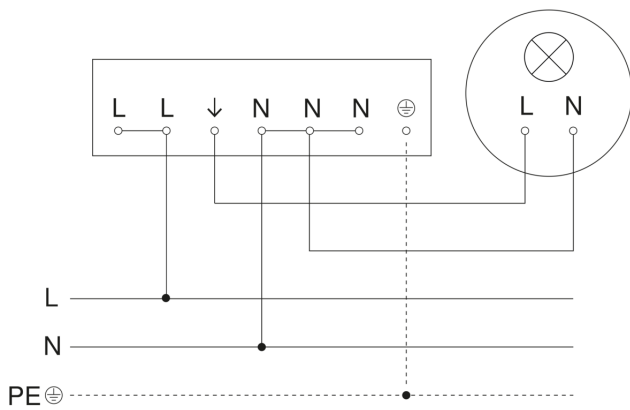

Präsenzmelder - Professional Line

IS 3360

COM1 - Aufputz rund weiß

EAN 4007841 033446

Art.-Nr. 033446

IS 3360

COM1 - Aufputz rund weiß
EAN 4007841 033446
Art.-Nr. 033446

Schaltplan

Schaltplan Vernetzung mehrerer Sensoren

IS 3360

COM1 - Aufputz rund weiß
EAN 4007841 033446
Art.-Nr. 033446

Schaltplan Anschluss über Serienschalter für Hand- und Automatik-Betrieb

Schaltplan Anschluss über einen Wechselschalter für Dauerlicht- und Automatik-Betrieb