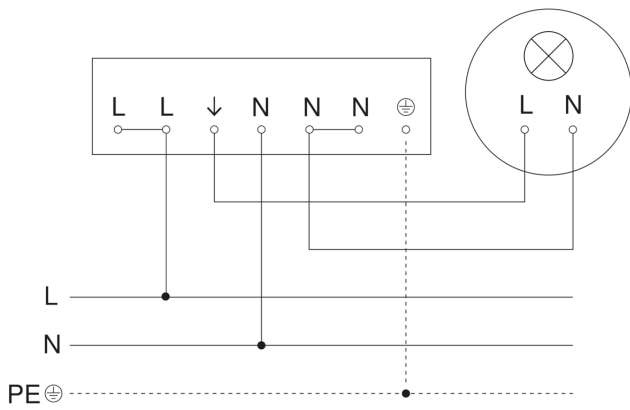

Präsenzmelder - Professional Line

IS 3360

COM1 - Aufputz rund weiß

EAN 4007841 033446

Art.-Nr. 033446

IS 3360

COM1 - Aufputz rund weiß
EAN 4007841 033446
Art.-Nr. 033446

Schaltplan

Schaltplan Vernetzung mehrerer Sensoren

IS 3360

COM1 - Aufputz rund weiß
EAN 4007841 033446
Art.-Nr. 033446

Schaltplan Anschluss über Serienschalter für Hand- und Automatik-Betrieb

Schaltplan Anschluss über einen Wechselschalter für Dauerlicht- und Automatik-Betrieb