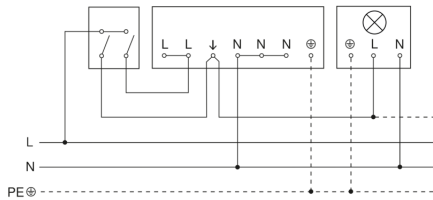

Präsenzmelder - Professional Line

IS 3360

COM1 - Aufputz rund weiß

EAN 4007841 033446

Art.-Nr. 033446

IS 3360

COM1 - Aufputz rund weiß
EAN 4007841 033446
Art.-Nr. 033446

Schaltplan

Schaltplan Vernetzung mehrerer Sensoren

IS 3360

COM1 - Aufputz rund weiß
EAN 4007841 033446
Art.-Nr. 033446

Schaltplan Anschluss über Serienschalter für Hand- und Automatik-Betrieb

Schaltplan Anschluss über einen Wechselschalter für Dauerlicht- und Automatik-Betrieb