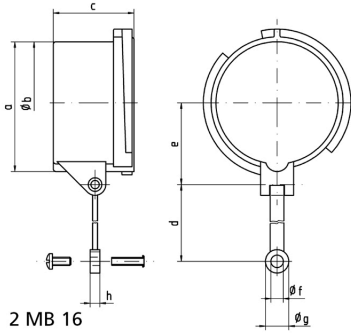

Zubehör Stecker/Kupplungen - Verschlusshaube für Stecker

Artikelbeschreibung	
BALS-Art.-Nr	835
EAN	4024941008358
Produktgruppe	Verschlusshaube
Stromstärke	16A
Polzahl	4p
Polzahl	3P+PE
Schutzart	IP67
Kennfarbe	grau

Artikelbeschreibung	
Gerätefarbe	Verschlusshaube grau RAL 7035
Gehäusematerial	Polyamid

Logistikdaten	
Einzelgewicht	0,042 kg / Stück
Verpackungsart	Tüte
Inhaltsmenge	1 ST
EAN	4024941008358
Länge	410 mm
Breite	285 mm
Gewicht	0,043 kg
Verpackungsart	Karton
Inhaltsmenge	10 ST
EAN	4024941835534
Länge	207 mm
Breite	162 mm
Höhe	142 mm
Gewicht	0,52 kg
Volumen	3.750 ccm

Ampere Polzahl	16 3	16 4	16 5	32 3/4	32 5	63 3/4/5	125 3/4/5
a	53,0	59,5	67,0	70,0	76,5	83,5	95,5
b ø	49,5	55,7	63,0	64,0	70,5	76,5	89,0
c	41,5	41,5	41,5	51,5	51,5	72,5	80,0
d	133,0	133,0	133,0	133,0	133,0	155,0	155,0
e	34,5	38,0	42,0	44,0	48,0	52,0	57,5
f ø	6,4	6,4	6,4	6,4	6,4	6,4	6,4
g ø	12,0	12,0	12,0	12,0	12,0	12,0	12,0
h	5,0	5,0	5,0	5,0	5,0	5,0	5,0