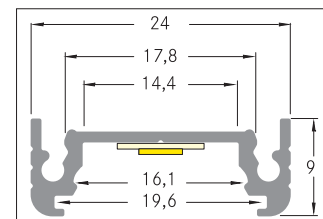

## Anbauprofil P04-14

**Artikel-Nr. 53602070**

Anbauprofil P04-14, weiß lackiert. Zur optimalen Befestigung des Profiles eignen sich die Halter 53003000. Zur Verbindung von zwei Profilen ist der Verbinder 53004000 optimal geeignet. In Verbindung mit den Profilabdeckungen 53402000 53402070 53402080 kann sowohl ein zusätzlicher mechanischer Schutz als auch eine optimale Lichtverteilung erreicht werden. Das zugehörige Endkappen-Set steht unter 53114070 zur Verfügung. Zusätzlich kann mit dem Eckerbinder 53055070 mühelos ein 90°-Winkel realisiert werden. Montageart: Anbauprofil, Material: Aluminium, Abmessung Profil: L: 2000 mm x B: 24 mm x H: 9 mm .

**Artikel-Nr.** 53602070  
**Stand:** 28.06.2021 14:16

Farbe	weiß
Länge	2000 mm
Endkappen_Profil	
Material	Aluminium

Länge	2000 mm
Breite	24 mm
Höhe	9 mm