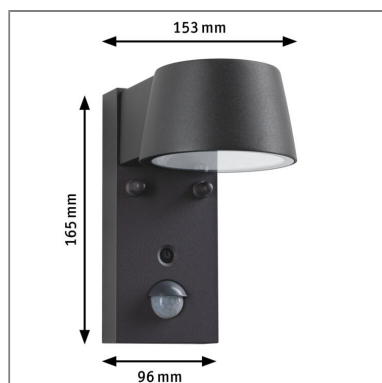

**Produktname:** LED Außenwandleuchte Capea Bewegungsmelder insektenfreundlich IP44 96x153mm Tunable Warm 6W 450lm 230V 98° Anthrazit Aluminium

**Artikelnummer:** 94714

**EAN-Nummer:** 4000870947142

**Hersteller:** Paulmann

#### **Beschreibungstext:**

Die warmweiße LED Außenwandleuchte Capea mit einer Leistung von 6W setzt attraktive Lichteffekte und erhöht die Sicherheit durch Beleuchtung im Außenbereich. Sie bringt Licht an die Außenwände und leuchtet den Eingangsbereich gleichmäßig aus. In der Grundeinstellung leuchtet die Außenwandleuchte mit 20 % Helligkeit und 2.200 Kelvin. Sobald sich jemand annähert, wird das Außenlicht durch den verbauten Bewegungsmelder auf 100 % Helligkeit und 3.000 Kelvin geschaltet. Nach etwa 30 Sekunden wird wieder auf die gespeicherte Lichtfarbe und Helligkeit zurückgeschaltet. 2.200 Kelvin liegen außerhalb des sichtbaren Bereiches für die meisten Insekten, somit werden diese nicht von der zusätzlichen Lichtquelle angezogen und die Leuchte ist damit besonders insektenfreundlich.

#### **Lichttechnische Daten**

**Leuchtenlichtstrom:** 450 lm

**Lichtausbeute:** 56,25 lm/W

**Ausstrahlwinkel:** 98 °

**Leuchtmittel:** incl. 1x6 W

#### **Mechanische Daten**

**Montageort:** Wand

**Montageart:** Aufbau

**Abmessungen:** H: 165 x B: 96 x T: 153 mm

**Material:** Aluminium

**Farbe:** Anthrazit

**Schutzart:** IP44

**Gewicht:** 0,546 kg