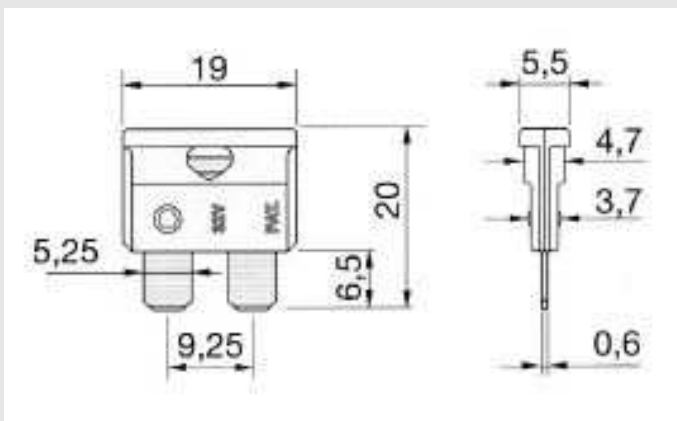

www.sh-licht.de

Nennstrom: 3 A

KFZ-Flachsicherung 5,5x19mm KFZ-Sicherungen haben ihre Einsatzgebiete in der Automobilbranche, der Zulieferer- und Zubehörbranche. Die Vielfältigkeit der einzelnen Spezifikationen erlaubt eine nahezu lückenlose Verwend- und Austauschbarkeit der jeweiligen Komponenten. Der Einbau einer KFZ-Sicherung muss immer an der vom Hersteller vorgegebenen Position erfolgen. Dabei ist grundsätzlich auf die entsprechende Betriebsspannung, Amperestärke und Bauform zu achten.

Letzte Aktualisierung am: 23.05.2017 12:42:31