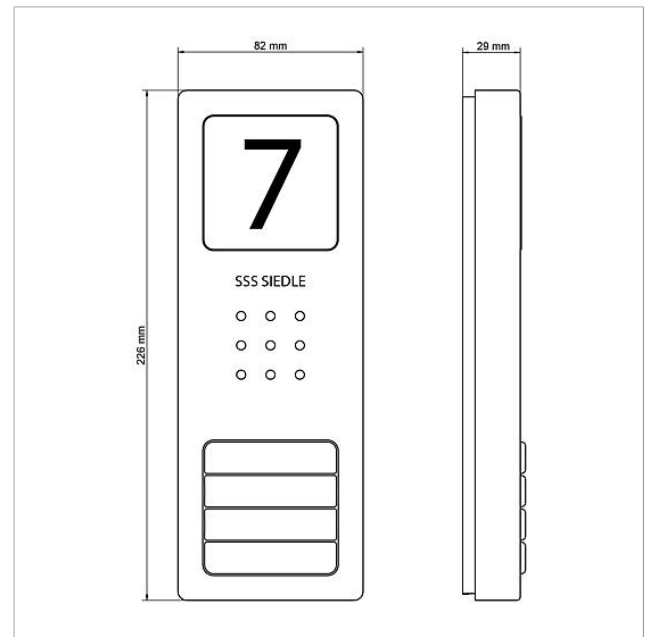

Technische Daten

Kontaktart:	Schließer 24 V, 2 A
Schutzart:	IP 54
Umgebungstemperatur:	-20 °C bis +55 °C
Abmessungen (mm) B x H x T:	82 x 226 x 29

Artikelinformationen

Artikel-Bezeichnung	Artikelbeschreibung	Farbe/Material	KG Artikel-Nr.
CA 850-4 E	Audio-Türstation Siedle Compact	Edelstahl gebürstet	A 210008735-00

Audio-Türstation Siedle
Compact
CA 850-4 E

210008735

Seite 2

Zeichnungen / Montage

Audio-Türstation Siedle
Compact
CA 850-4 E

210008735

Seite 3

Weitere Dokumente