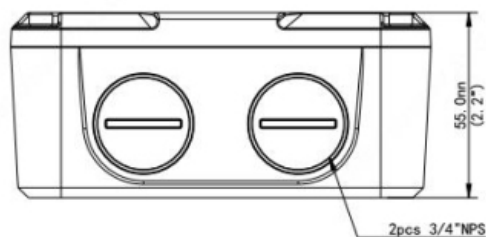

► Empfohlenes Zubehör:

TR-UP06-IN

Uniview Mastadapter inkl. Spannbändern passend für IPC54X/IPC56X Serie,
Outdoor