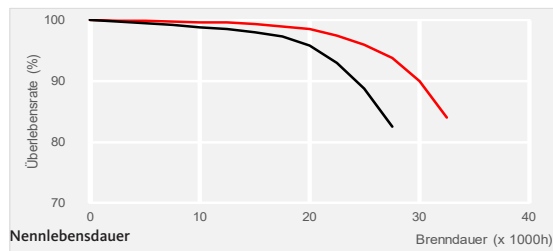

TECHNISCHE DATEN

Farbwiedergabe	≥ 80	
Sockel	GX24d (-T, 2-Pin), GX24q (-TE, 4-Pin)	
Vorschaltgerät	EVG (Warmstart)	VVG (mit Starter)
Nutzlebensdauer (IEC)	24.000h	15.000h
Nennlebensdauer (I2B10)	30.000h	24.000h
Dauerbetrieb	31.000h	25.000h

— EVG (Warmstart) — VVG (mit Starter)

ABMESSUNGEN UND GEWICHT

TYP	A	D	GEWICHT
1	99,5mm	41,0mm	69g
2	113,5mm	41,0mm	78g
3	129,0mm	41,0mm	88g
4	150,0mm	41,0mm	96g
5	180,5mm	41,0mm	113g

TYP	ARTIKELNR.	BESCHREIBUNG	LEISTUNG (W)	LICHTFARBE	FARB-TEMPERATUR (K)	LICHTSTROM (lm)	EFFIZIENZ (lm/W)	EEC	VERBRAUCH (kWh/1000h)	VPE
Unique-T 18W										
1	494333	Unique-T 18W-830	18	warmweiß	3000	1200	67	B	23	10
1	494334	Unique-T 18W-840	18	weiß	4000	1200	67	B	23	10
Unique-T 26W										
2	494343	Unique-T 26W-830	26	warmweiß	3000	1800	69	A	33	10
2	494344	Unique-T 26W-840	26	weiß	4000	1800	69	A	33	10
Unique-TE 18W										
1	495332	Unique-TE 18W-827	18	extra warm	2700	1200	67	A	20	10
1	495333	Unique-TE 18W-830	18	warmweiß	3000	1200	67	A	20	10
1	495334	Unique-TE 18W-840	18	weiß	4000	1200	67	A	20	10
Unique-TE 26W										
2	495342	Unique-TE 26W-827	26	extra warm	2700	1800	69	A	29	10
2	495343	Unique-TE 26W-830	26	warmweiß	3000	1800	69	A	29	10
2	495344	Unique-TE 26W-840	26	weiß	4000	1800	69	A	29	10
Unique-TE 32W										
3	495352	Unique-TE 32W-827	32	extra warm	2700	2400	75	A	36	10
3	495353	Unique-TE 32W-830	32	warmweiß	3000	2400	75	A	36	10
3	495354	Unique-TE 32W-840	32	weiß	4000	2400	75	A	36	10
Unique-TE 42W										
4	495363	Unique-TE 42W-830	42	warmweiß	3000	3200	76	A	47	10
4	495364	Unique-TE 42W-840	42	weiß	4000	3200	76	A	47	10
Unique-TE 57W										
5	495373	Unique-TE 57W-830	57	warmweiß	3000	4300	75	A	63	10
5	495374	Unique-TE 57W-840	57	weiß	4000	4300	75	A	63	10