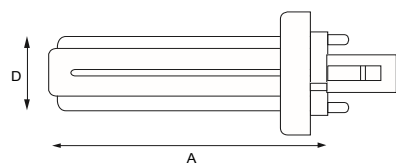

— EVG (Warmstart) — VVG (mit Starter)

**ABMESSUNGEN UND GEWICHT**

TYP	A	D	GEWICHT
1	99,5mm	41,0mm	69g
2	113,5mm	41,0mm	78g
3	129,0mm	41,0mm	88g
4	150,0mm	41,0mm	96g
5	180,5mm	41,0mm	113g

TYP	ARTIKELNR.	BESCHREIBUNG	LEISTUNG (W)	LICHTFARBE	FARB-TEMPERATUR (K)	LICHTSTROM (lm)	EFFIZIENZ (lm/W)	EEC	VERBRAUCH (kWh/1000h)	VPE
<b>Unique-T 18W</b>										
1	494333	Unique-T 18W-830	18	warmweiß	3000	1200	67	B	23	10
1	494334	Unique-T 18W-840	18	weiß	4000	1200	67	B	23	10
<b>Unique-T 26W</b>										
2	494343	Unique-T 26W-830	26	warmweiß	3000	1800	69	A	33	10
2	494344	Unique-T 26W-840	26	weiß	4000	1800	69	A	33	10
<b>Unique-TE 18W</b>										
1	495332	Unique-TE 18W-827	18	extra warm	2700	1200	67	A	20	10
1	495333	Unique-TE 18W-830	18	warmweiß	3000	1200	67	A	20	10
1	495334	Unique-TE 18W-840	18	weiß	4000	1200	67	A	20	10
<b>Unique-TE 26W</b>										
2	495342	Unique-TE 26W-827	26	extra warm	2700	1800	69	A	29	10
2	495343	Unique-TE 26W-830	26	warmweiß	3000	1800	69	A	29	10
2	495344	Unique-TE 26W-840	26	weiß	4000	1800	69	A	29	10
<b>Unique-TE 32W</b>										
3	495352	Unique-TE 32W-827	32	extra warm	2700	2400	75	A	36	10
3	495353	Unique-TE 32W-830	32	warmweiß	3000	2400	75	A	36	10
3	495354	Unique-TE 32W-840	32	weiß	4000	2400	75	A	36	10
<b>Unique-TE 42W</b>										
4	495363	Unique-TE 42W-830	42	warmweiß	3000	3200	76	A	47	10
4	495364	Unique-TE 42W-840	42	weiß	4000	3200	76	A	47	10
<b>Unique-TE 57W</b>										
5	495373	Unique-TE 57W-830	57	warmweiß	3000	4300	75	A	63	10
5	495374	Unique-TE 57W-840	57	weiß	4000	4300	75	A	63	10