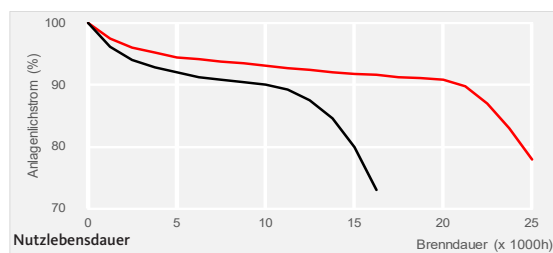

Die 2-Pin Ausführung (-T) ist für den Betrieb am VVG, die 4-Pin Ausführung (-TE) für den am EVG geeignet. Die 4-Pin-Ausführung kann auch für den Notstrombetrieb (DC) verwendet werden.

- Lange Lebensdauer bis zu 30.000h
- 4-Pin Ausführungen (-TE) dimmbar und für Notstrombetrieb geeignet bei Verwendung entsprechender Vorschaltgeräte
- Bis zu 2/3 weniger Wartungskosten aufgrund der längeren Lebensdauer gegenüber Standardprodukten

Farbwiedergabe	≥ 80	
Sockel	GX24d (-T, 2-Pin), GX24q (-TE, 4-Pin)	
Vorschaltgerät	EVG (Warmstart)	VVG (mit Starter)
Nutzlebensdauer (IEC)	24.000h	15.000h
Nennlebensdauer (I2B10)	30.000h	24.000h
Dauerbetrieb	31.000h	25.000h