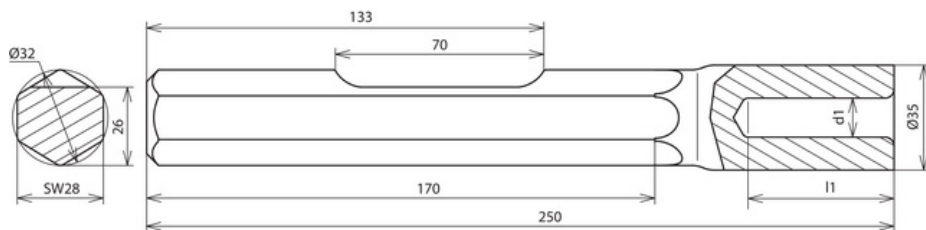

## HE TE 25 SW28 VH BO STBLANK (625 029)

Abbildung unverbindlich

Typ	HE TE 25 SW28 VH BO STBLANK
Art.-Nr.	625 029
Für Fabrikat	Bosch
Typ	GSH 27 / TE 3000 AVR (bis Modell 2021) / K 2628 H
Aufnahme	sechskant SW28 (1 1/8")
Werkstoff	St/blank
Bohrung (d1 x l1)	16 x 55 mm
Länge	250 mm
Erderdurchmesser	25 mm
Tiefenerder Typ	Z
Gewicht	1,41 kg
Zolltarifnummer (Komb. Nomenklatur EU)	82079099
GTIN (EAN)	4013364066120
VPE	1 Stk.

Änderungen in Form und Technik, bei Maßen, Gewichten und Werkstoffen behalten wir uns im Sinne des Fortschrittes der Technik vor. Die Abbildungen sind unverbindlich.

Ausführung für andere Hämmer auf Anfrage.