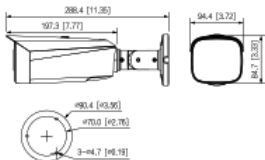

► Technische Spezifikationen:

Abmessungen BxHxT (mm)	288.4 × 94.4 × 84.7
Gewicht	1kg
Kennzeichnung	CE, RoHS
Lieferumfang	CD, Software, Kurzanleitung

► Hinweis:

Eine SD-Karte ist nicht im Lieferumfang enthalten. Die Reichweite der Strahler ist stark abhängig vom Einsatzort und von der Umgebung. Stark absorbierende Flächen, wie z.B. dunkle raue Strukturen (Boden, Rasen, Asphalt) können zu einer deutlichen Verringerung der maximalen Reichweite führen.

► Weitere Bilder:

► Empfohlenes Zubehör:

SNPS-12D2	SANTEC stabilisiertes Steckernetzteil 12 V DC, 1,5 A, Steckanschluss / Adapter
SNCA-MK-4531-E	Adapter / Anschlussbox für Kameras IP66
SNCA-PM-4661	Mastadapter inkl. Spannbänder von 80 bis 130 mm
SNCA-CM-4670	Eckadapter passend für - siehe empfohlenes Zubehör -
SANSWITCH-10430	Video-Gigabit, 5-Port,4-Port(e) PoE af/at,max.96W
BWNET-10120	4x10Base-T/100Base-TX,1x1000Base-TX(Uplink),SFP
	1-Kanal 30W PoE Netzteil 56V 30W Gigabit Active POE injector

BURG-GUARD GmbH
Wormgermühle, 58540 Meinerzhagen, Germany
Tel.: +49 2358 905 490, Fax: +49 2358 905 499
BURG-GUARD@burg.biz, www.burg-guard.com

Unser Lieferprogramm unterliegt ständigen Produktinnovationen. Das aktuelle Sortiment entnehmen Sie bitte dem gültigen Produktkatalog. Irrtum und technische Änderungen vorbehalten. Abbildungen unverbindlich.