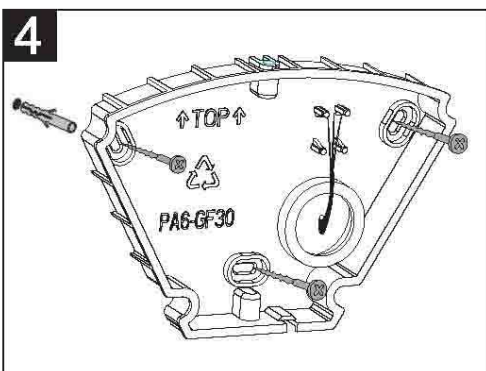

Art.Nr.: 220960142/87

**230V~50Hz
LED 6 W**