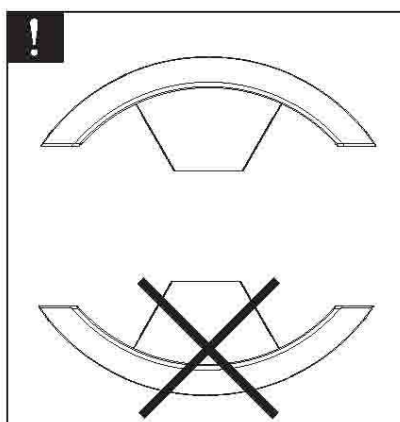

Art.Nr.: 220960142/87

**230V~50Hz
LED 6 W**