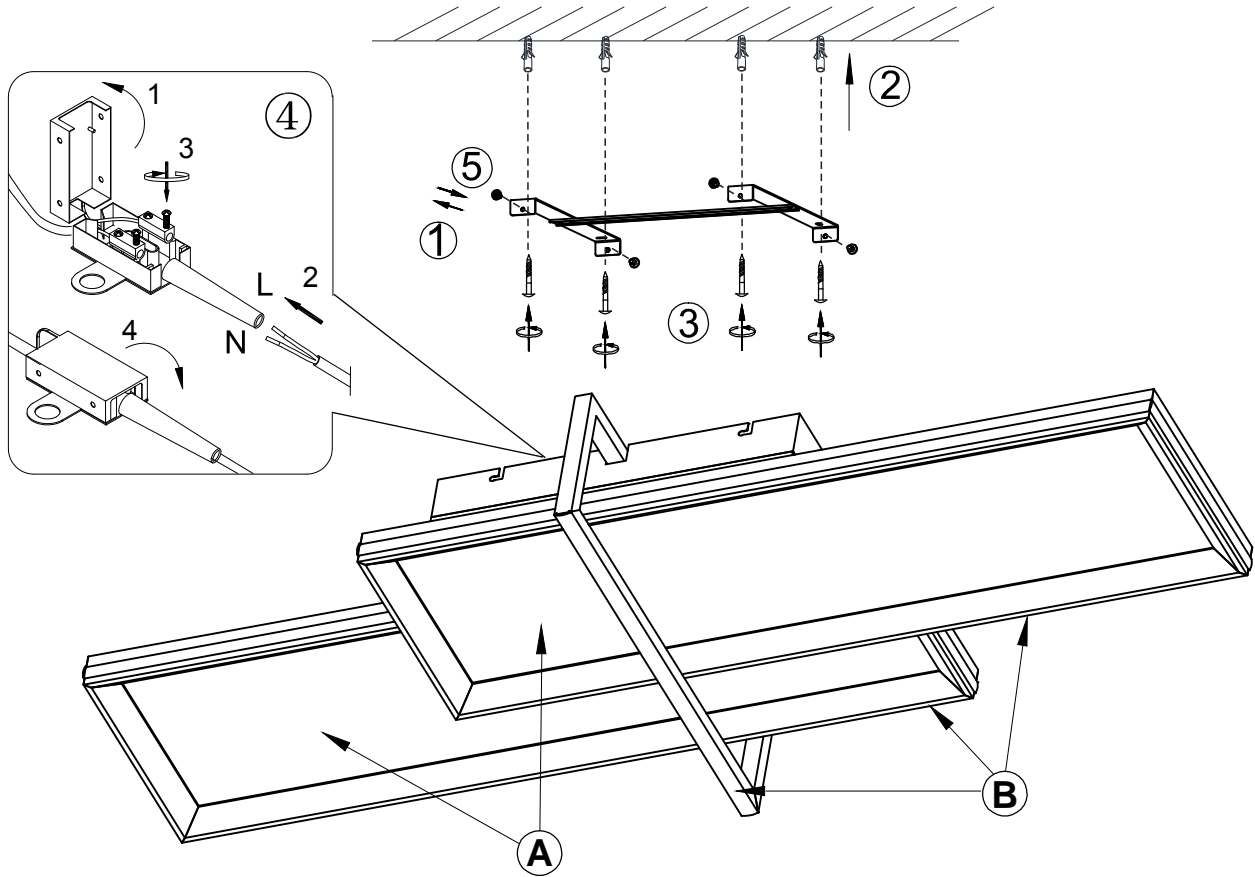

(SR) UPOZORENJE!

Prije početka montaže, pažljivo pročitajte sigurnosne upute!

**230V~50Hz 1 x LED 22W
1 x LED 12W**

**trio-lighting.com/
672110505**