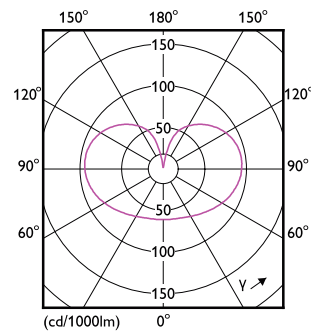

Produkt Daten

Allgemeine Eigenschaften		Elektrische Kenndaten	
Sockel	E27 [E27]	Nennlichtausbeute (nom.)	136,00 lm/W
EU RoHS-konform	Ja	Farbkonsistenz	<6
Nennlebensdauer (Nom)	15000 h	Farbwiedergabeindex (Nom.)	90
Schaltzyklus	20000X	Restlichtstrom am Ende der Nennlebensdauer (Nom.)	70 %
Lichttechnische Daten			
Farbcode	927 [CCT von 2700 K]	Eingangsfrequenz	50 bis 60 Hz
Lichtstrom (Nom)	806 lm	Power (Rated) (Nom)	5,9 W
Lichtfarbe	Warmweiß (WW)	Lampenstrom (Nom)	35 mA
Ähnlichste Farbtemperatur (Nom)	2700 K	Äquivalente Leistung	60 W

Abmessungsskizzen

Bulb A60 60W 806lm 2700K E27 D FR

Product	D	C
MAS VLE LEDBulb D5.9-60W E27 927 A60 FRG	60 mm	104 mm

Photometrische Daten

LEDbulb MAS 5,9W A60 E27 927 FR-GUL

LEDbulb MAS A60 5,9W E27 927 FR-LDD

LED-Lampen mit klassischem Glühfaden

Photometrische Daten

LEDbulb MAS 5,9W A60 E27 927 FR-POC

Lebensdauer

15K LED

15K LMP