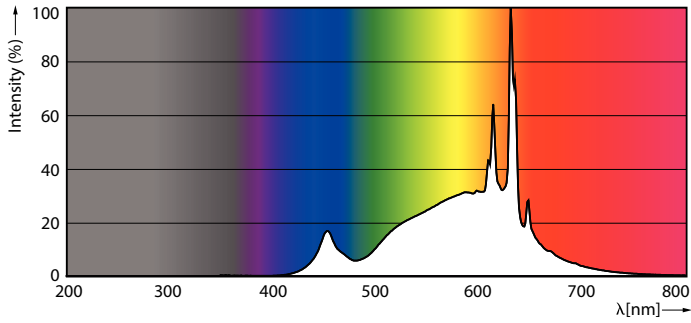

Produkt Daten

Allgemeine Eigenschaften		Elektrische Kenndaten	
Sockel	E27 [E27]	Nennlichtausbeute (nom.)	136,00 lm/W
EU RoHS-konform	Ja	Farbkonsistenz	<6
Nennlebensdauer (Nom)	15000 h	Farbwiedergabeindex (Nom.)	90
Schaltzyklus	20000X	Restlichtstrom am Ende der Nennlebensdauer (Nom.)	70 %
Lichttechnische Daten			
Farbcode	927 [CCT von 2700 K]	Eingangsfrequenz	50 bis 60 Hz
Lichtstrom (Nom)	806 lm	Power (Rated) (Nom)	5,9 W
Lichtfarbe	Warmweiß (WW)	Lampenstrom (Nom)	35 mA
Ähnlichste Farbtemperatur (Nom)	2700 K	Äquivalente Leistung	60 W

Abmessungsskizzen

Bulb A60 60W 806lm 2700K E27 D FR

Product	D	C
MAS VLE LEDBulb D5.9-60W E27 927 A60 FRG	60 mm	104 mm

Photometrische Daten

LEDbulb MAS 5,9W A60 E27 927 FR-GUL

LEDbulb MAS A60 5,9W E27 927 FR-LDD

LED-Lampen mit klassischem Glühfaden

Photometrische Daten

LEDbulb MAS 5,9W A60 E27 927 FR-POC

Lebensdauer

15K LED

15K LMP