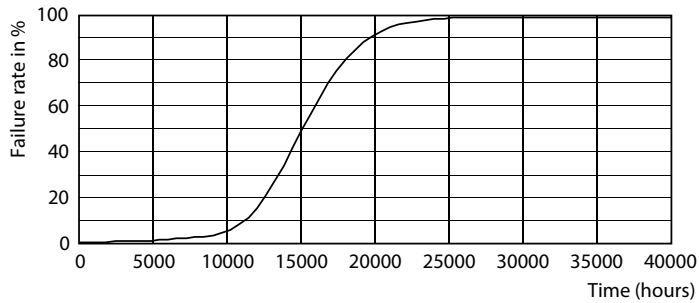

Produkt Daten

Allgemeine Eigenschaften		Elektrische Kenndaten	
Sockel	E27 [E27]	Nennlichtausbeute (nom.)	136,00 lm/W
EU RoHS-konform	Ja	Farbkonsistenz	<6
Nennlebensdauer (Nom)	15000 h	Farbwiedergabeindex (Nom.)	90
Schaltzyklus	20000X	Restlichtstrom am Ende der Nennlebensdauer (Nom.)	70 %
Lichttechnische Daten			
Farbcode	927 [CCT von 2700 K]	Eingangsfrequenz	50 bis 60 Hz
Lichtstrom (Nom)	806 lm	Power (Rated) (Nom)	5,9 W
Lichtfarbe	Warmweiß (WW)	Lampenstrom (Nom)	35 mA
Ähnlichste Farbtemperatur (Nom)	2700 K	Äquivalente Leistung	60 W

Abmessungsskizzen

Bulb A60 60W 806lm 2700K E27 D FR

Product	D	C
MAS VLE LEDBulb D5.9-60W E27 927 A60 FRG	60 mm	104 mm

Photometrische Daten

LEDbulb MAS 5,9W A60 E27 927 FR-GUL

LEDbulb MAS A60 5,9W E27 927 FR-LDD

LED-Lampen mit klassischem Glühfaden

Photometrische Daten

LEDbulb MAS 5,9W A60 E27 927 FR-POC

Lebensdauer

15K LED

15K LMP