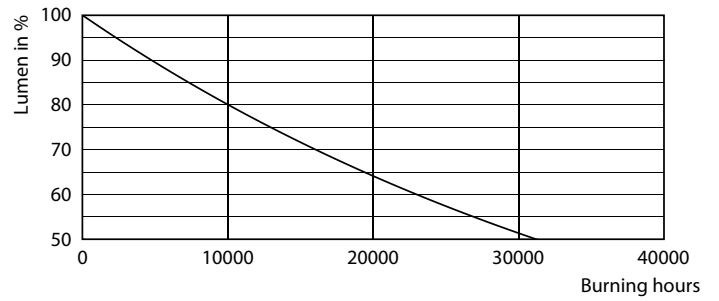

Produkt Daten

Allgemeine Eigenschaften		Elektrische Kenndaten	
Sockel	E27 [E27]	Nennlichtausbeute (nom.)	136,00 lm/W
EU RoHS-konform	Ja	Farbkonsistenz	<6
Nennlebensdauer (Nom)	15000 h	Farbwiedergabeindex (Nom.)	90
Schaltzyklus	20000X	Restlichtstrom am Ende der Nennlebensdauer (Nom.)	70 %
Lichttechnische Daten			
Farbcode	927 [CCT von 2700 K]	Eingangsfrequenz	50 bis 60 Hz
Lichtstrom (Nom)	806 lm	Power (Rated) (Nom)	5,9 W
Lichtfarbe	Warmweiß (WW)	Lampenstrom (Nom)	35 mA
Ähnlichste Farbtemperatur (Nom)	2700 K	Äquivalente Leistung	60 W

LED-Lampen mit klassischem Glühfaden

Photometrische Daten

LEDbulb MAS 5,9W A60 E27 927 FR-POC

Lebensdauer

15K LED

15K LMP