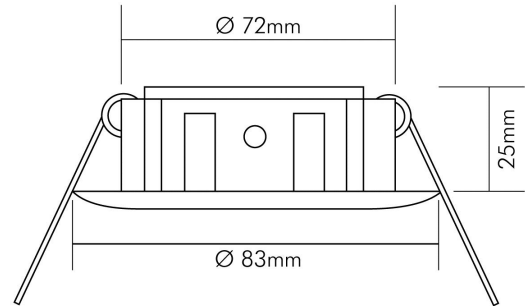

DATENBLATT

N 5049 schwarz

Einbauleuchte mit Sprengring, schwenkbar

Artikelnummer	1850491800
GTIN	4044538004679

LICHTTECHNISCHE EIGENSCHAFTEN

Lichtverteiler	ohne
Leuchtmittel	sonstige
Lichtaustritt	direkt
Farbe steuerbar (RGB)	nein
Farblich abstimmbare Lichtquelle	nein

ELEKTRISCHE EIGENSCHAFTEN

Lampenleistung	50 W
Fassung	sonstige
Elektrischer Anschluss mit Stecksystem	nein
Durchgangsverdrahtung möglich	nein

SICHERHEITSEIGENSCHAFTEN

Schutzart	IP20
Nur für Innenbereich	ja
Geeignet für Leuchtmittelanzahl	1
Bildschirmarbeitsplatztauglich nach EN 12464-1	nein
CE-Kennzeichnung	ja
Geeignet für Möbeleinbau	nur in Verbindung mit einem LED Leuchtmittel
Einbau an normal entflammaren Materialien	in Verbindung mit einem Halogen-Leuchtmittel nicht geeignet
Einbau in isolierte Decken, Brandschutz "F mit Dach"	nein
Abstand zur beleuchteten Fläche	0,5 m

Umgebungstemperatur [Ta]	0 - 25 °C
--------------------------	-----------

MABE UND GEWICHT

Höhe	25 mm
Einbautiefe	60 mm
Deckenausschnitt [Durchmesser]	74 mm
Durchmesser	83 mm
Gewicht	94 g

MATERIAL UND FARBE