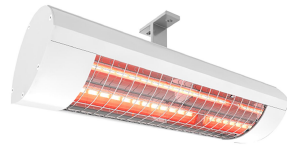

DATENBLATT.

Produktbezeichnung	SM-BASIC-2000-W
Artikelnummer	9100731
Hersteller	SOLAMAGIC

Produktbeschreibung

SOLAMAGIC BASIC Infrarotstrahler, 2kW, weiß

Der SOLAMAGIC BASIC Infrarotstrahler ohne Schalter zeichnet sich durch eine sehr einfache Installation und einen hocheffizienten Reflektor aus. Das Gehäuse besteht aus hochwertigem Aluminium. Das Gerät ist mit der Luccia-Lampe ausgestattet, die im Vergleich zu den bisherigen GO- und MOVE-Modellen eine bessere Leistung und Lichtfarbe bietet. Die kurzwelligeren Infrarotstrahler im Außenraum können sehr flexibel sein und dienen insbesondere dazu, eine komfortable Heizzone zu gewährleisten. Durch die jeweilige Wellenlänge dringt Wärme effizienter in die Luft ein und im Vergleich zu Gas- und Quarzlampen kann eine erhebliche Betriebskosteneinsparung gewährleistet werden. Farben: Weiß, Titan oder Nano-Anthrazit, andere Farben auf Anfrage, einschließlich Deckenmontage, hoher Wirkungsgrad, kein Aufwärmen, Schutzklasse IP 24, CE-konform. Abmessungen: 444 x 110 x 144 mm, Gewicht: 2,5 kg, Neigungsbereich: +/- 30 °, Nennleistung: 1400 oder 2000 W, Spannung: 230 V, 180 cm einsteckfertig.

Technische Details

Ausführung	Decken-/Wandstrahler	Spannung	230 230 Volt
Leistungsstufe AUS	Nein	Anzahl der Heizstufen	1
Montage über Wickeltisch	Nein	Min. Heizleistung	2000 Watt
Schutzart (IP)	IP24	Max. Heizleistung	2000 Watt
		Höhe	110 Millimeter
		Breite	444 Millimeter
		Tiefe	144 Millimeter