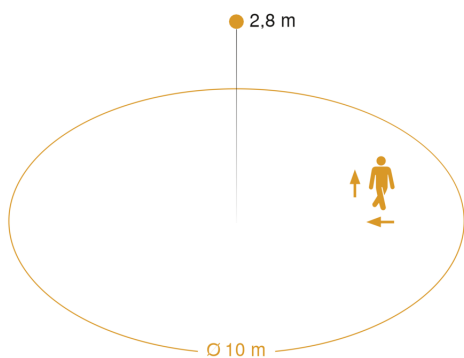

RS PRO R30 Q basic

neutralweiß

EAN 4007841 067878

Art.-Nr. 067878

Sensorerfassungsbereich