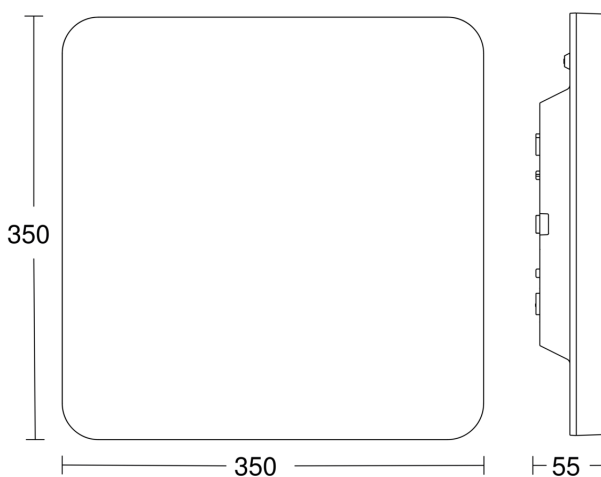

## Technische Daten

Abmessungen (L x B x H)	55 x 350 x 350 mm
Netzanschluss	220 – 240 V / 50 – 60 Hz
Sensortechnologie	Hochfrequenz
Sendeleistung	
HF-Technik	5,8 GHz
Leistung	23,4 W
Vernetzung	Ja
Art der Vernetzung	Master/Master
Vernetzung via	Bluetooth
Slavebetrieb einstellbar	Ja
gemessener Lichtstrom (360°)	2964 lm
Farbtemperatur	4000 K
Farbabweichung LED	SDCM3
Farbwiedergabeindex	80-89
Mit Leuchtmittel	Ja, STEINEL LED-System
Leuchtmittel	LED nicht austauschbar
Lebensdauer LED (Max. °C)	50000 Std
Lebensdauer LED L70B50 (25°)	> 60000 Std
Lichtstromrückgang nach LM80	L80B50
Sockel	Ohne
LED Kühlsystem	Passive Thermo Control
Mit Bewegungsmelder	Ja
Erfassung	ggf. durch Glas, Holz und Leichtbauwände
Erfassungswinkel	360 °
Öffnungswinkel	160 °
segmentweise Ausblendung	Ja

## Maßzeichnung