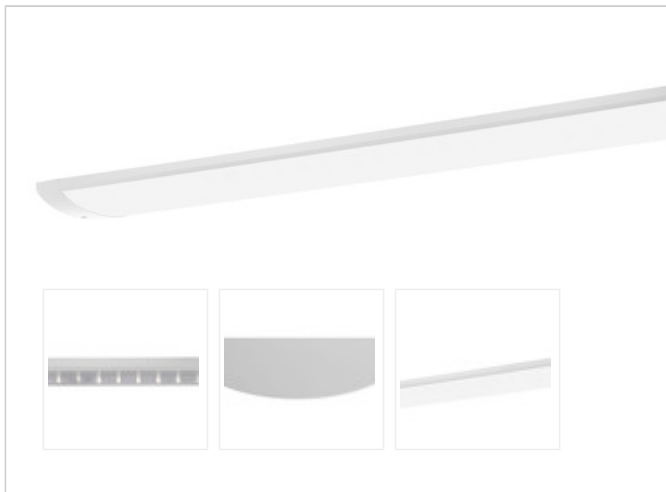

Artikel-Nr: 76038171

Anbauleuchten

TROJA G2 SKII DALI 0705mm PCO 1x18W 110° 1800lm

Vandalismus geschützte LED Leuchte in SKII mit MID-Power LEDs, LED Einheit in der Abdeckung integriert und per PEC System (PRACHT EASY CONNECT) schnell zu montieren. Konverter in Leuchte integriert. Flaches, stabiles Aluminiumgehäuse mit integriertem decken-/wandseitigem Kabelführungskanal, schlagfeste Abdeckung aus opalisiertem Polycarbonat, eingefasst in Aluminium-Rahmenprofil und Endkappen aus Aluminium-Druckguss, weiß, pulverbeschichtet, mit Innensechskant- oder Sicherheits-Verschlusschrauben, umlaufende Silikondichtung, Ein-Mann-Montage mit variablen Befestigungsabständen durch PRACHT-KLAMMER-SYSTEM, die Befestigungsklammern sind nach der Montage der Abdeckung vor unbefugtem Zugriff geschützt. Achtung: PRACHT MANUFAKTUR! Sie benötigen eine andere Lichtfarbe, Gehäusefarbe oder Durchgangsverdrahtung? Besondere Herausforderungen? Kein Problem. Wir bieten individuelle Lösungen für Ihre Anforderungen.

LEISTUNG

Effektiver Lichtstrom lm	1800
Systemleistung W	18
Lichtstrom lm/W	100

LICHTTECHNIK

Lichtlenkung	breitstrahlend
Ausstrahlwinkel in °	110
Blendbegrenzung UGR 4H 8H C0 C90	21.9/ 20

TECHNISCHE EIGENSCHAFTEN

MAßE UND GEWICHTE

Länge in mm	705
Breite in mm	260
Höhe in mm	72
Nettogewicht in kg	4

VERPACKUNG

Länge m VPE	1.05
Breite m VPE	0.26
Höhe m VPE	0.075
Bruttogewicht kg VPE	4.7

MONTAGE UND WARTUNG

Standard Montageart	Decke, waagerechte Wand
Optionale Montageart	Eckmontage
LED-Platine austauschbar	möglich

MATERIAL

Gehäusefarbe	Weiss RAL 9010
Ausführung NaWaRoh möglich	nein
Werkstoff des Gehäuses	Aluminium
Werkstoff der Abdeckung	PC-OPAL

Irrtum, Preisänderungen und technische Weiterentwicklungen vorbehalten.