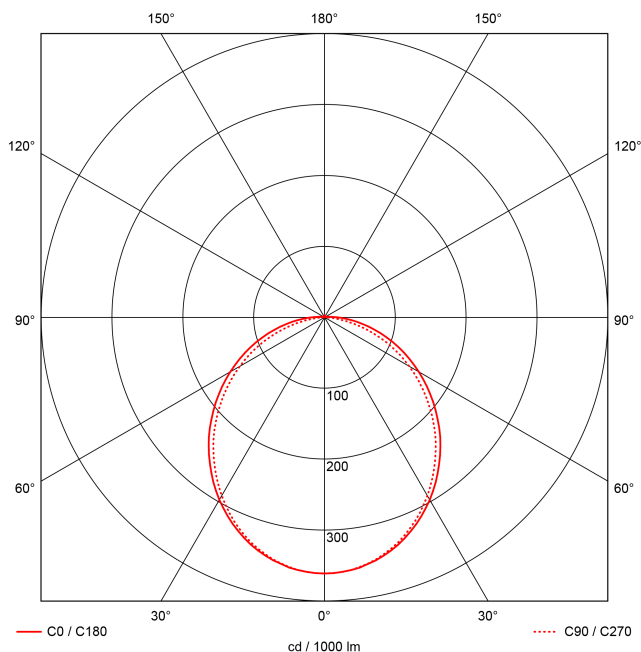

Artikel-Nr: 76038171

Anbauleuchten

TROJA G2 SKII DALI 0705mm PCO 1x18W 110° 1800lm

Vandalismus geschützte LED Leuchte in SKII mit MID-Power LEDs, LED Einheit in der Abdeckung integriert und per PEC System (PRACHT EASY CONNECT) schnell zu montieren. Konverter in Leuchte integriert. Flaches, stabiles Aluminiumgehäuse mit integriertem decken-/wandseitigem Kabelführungskanal, schlagfeste Abdeckung aus opalisiertem Polycarbonat, eingefasst in Aluminium-Rahmenprofil und Endkappen aus Aluminium-Druckguss, weiß, pulverbeschichtet, mit Innensechskant- oder Sicherheits-Verschlusschrauben, umlaufende Silikondichtung, Ein-Mann-Montage mit variablen Befestigungsabständen durch PRACHT-KLAMMER-SYSTEM, die Befestigungsklammern sind nach der Montage der Abdeckung vor unbefugtem Zugriff geschützt. Achtung: PRACHT MANUFAKTUR! Sie benötigen eine andere Lichtfarbe, Gehäusefarbe oder Durchgangsverdrahtung? Besondere Herausforderungen? Kein Problem. Wir bieten individuelle Lösungen für Ihre Anforderungen.

EAN 4018098353812

Statistische
Warennummer 94054099

LEUCHTMITTEL

Leuchtentyp	LED
Anzahl Leuchtmittel/LED-Reihen	1
Farbtemperatur K	4.000
Farbwiedergabeindex	>90
Anzahl LED	96
Farbtoleranz (initial MacAdam)	3

LEISTUNG

Effektiver Lichtstrom lm	1800
Systemleistung W	18
Lichtstrom lm/W	100

LICHTTECHNIK

Lichtlenkung	breitstrahlend
Ausstrahlwinkel in °	110
Blendbegrenzung UGR 4H 8H C0 C90	21.9/ 20

TECHNISCHE EIGENSCHAFTEN

MAßE UND GEWICHTE

Länge in mm	705
Breite in mm	260
Höhe in mm	72
Nettogewicht in kg	4

VERPACKUNG

Länge m VPE	1.05
Breite m VPE	0.26
Höhe m VPE	0.075
Bruttogewicht kg VPE	4.7

MONTAGE UND WARTUNG

Standard Montageart	Decke, waagerechte Wand
Optionale Montageart	Eckmontage
LED-Platine austauschbar	möglich