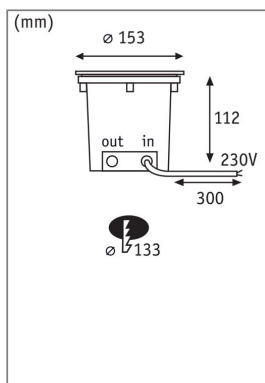

**Produktname:** LED Bodeneinbauleuchte Durea IP67 rund 153mm 3000K 8W 530lm 230V Edelstahl Metall  
**Artikelnummer:** 94654  
**EAN-Nummer:** 4000870946541  
**Hersteller:** Paulmann

#### **Beschreibungstext:**

Ob Fassade, Einfahrt oder den Weg zum Haus - der LED Bodeneinbaustrahler Durea mit einem Durchmesser von 153mm leuchtet den gewünschten Außenbereich sicher aus. Dank einer hohen Belastbarkeit von 2000 kg eignet sich die Bodeneinbauleuchte ideal für begehbare Außenbereiche. Rostfrei, wasser- und staubdicht spendet er warmweißes Licht bei jeder Wetterlage. Das eingebaute LED-Modul kann bei Bedarf ausgetauscht werden. Durch die werkzeuglose Verkettung der Bodeneinbaustrahler mittels Schnellklammern, können schnell und einfach mehrere Strahler hintereinander verbunden werden. Das hat den Vorteil, dass die Bodenleuchten nicht einzeln an den Strom angeschlossen werden müssen. Ein Einbaugehäuse ist im Lieferumfang enthalten.

#### **Lichttechnische Daten**

**Leuchtenlichtstrom:** 530 lm  
**Lichtausbeute:** 75 lm/W  
**Ausstrahlwinkel:** 75 °  
**Leuchtmittel:** incl. 1x8 W

#### **Mechanische Daten**

**Montageort:** Boden  
**Abmessungen:** H: 112 mm  
**Einbauöffnung:** 133 mm  
**Einbautiefe:** 110 mm  
**Material:** Metall  
**Farbe:** Edelstahl  
**Schutzart:** IP67  
**Gewicht:** 1,562 kg