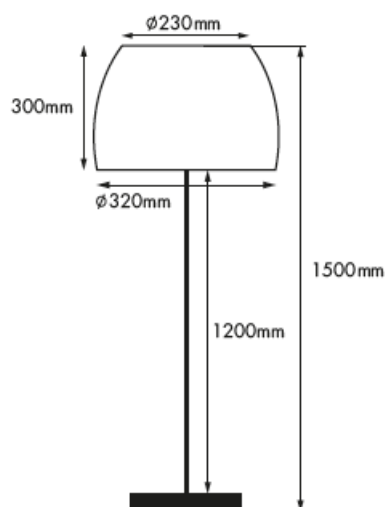

gemäß EU-Verordnung Nr. 2019/2015

Hinweise und Empfehlungen

Hinweise

- 3m Stromkabel mit Stecker.
- AN/AUS Schalter unter dem Lampenschirm.
- UV-beständiger Kunststoff.

Empfehlung für die Entsorgung der Leuchte

<http://www.megatron-licht.eu>

Lichtsteuerung auf Knopfdruck!

MEGATRON RGB/W LED Leuchten bieten für jeden Anlass optimales Licht. **RGB/W** bedeutet, dass das warmweiße Licht (**W**) der Leuchte durch separate weiße LEDs erzeugt wird. Das gewährleistet eine hohe Lichtqualität für die Wohnraumbelichtung. Die rot, grün und blau leuchtenden LEDs (**RGB**) sind ausschließlich für die Farbeffekte zuständig.

Eine **Vielfalt von Funktionen** kann mit der Fernbedienung (im Lieferumfang enthalten) bedient werden:

- Warmweiße Lichtfarbe für die Allgemeinbeleuchtung
- Dimmen (stufenweise)
- Wahl zwischen 15 verschiedenen Farben

Diverse Szenarien abspielbar (blinkender, gleitender oder manueller Farbwechsel)

Schutzart

IP44 Spritzwassergeschützt.

Abmessungsskizze

Die Eigenschaften gelten für die z. Zt. auf Lager vorhandenen Versionen.
Im Handel befindliche Lagerware desselben Modells kann abweichen!
Technische Daten können ohne Vorankündigung geändert werden. Irrtümer vorbehalten.

Stand: 20. September 2021, 12:00

www.megatron-licht.eu

© März 2013
IDV Import- und Direkt-Vertriebsges.mBH
Alle Rechte vorbehalten.

Seite | 2 von 2