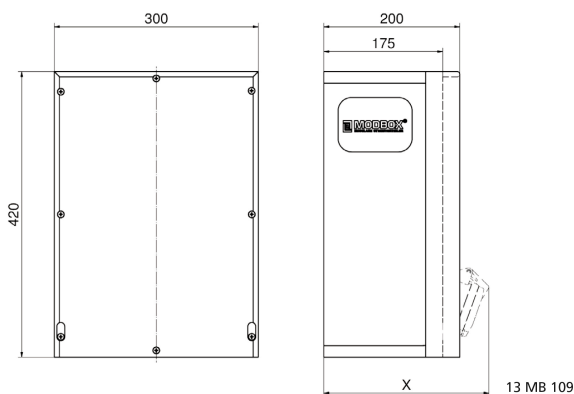

Wandverteiler Vollgummi - MODBOX

Artikelbeschreibung	
BALS-Art.-Nr	5402163
EAN	4024941948777
Produktgruppe	MODBOX
Schutzart	IP67
Gerätefarbe	Gehäuseunterteil schwarz ähnlich RAL 9017, Gehäuseoberteil schwarz ähnlich RAL 9017
Geräte-Höhe	420mm
Geräte-Breite	300mm
Geräte-Tiefe	175mm
RDF-Faktor	0.65

Artikelbeschreibung	
Nennstrom InA	63

Logistikdaten	
Einzelgewicht	14.568 kg / Stück
Verpackungsart	Karton
Inhaltsmenge	1 ST
EAN	4024941948777
Länge	320 mm
Breite	346 mm
Höhe	511 mm
Gewicht	15.278 kg
Volumen	56'577.92 ccm

Tiefenmaß/ depth X (mm)

Bezeichnung/ with	IP44	IP67
Schutzk. Steckdose/domestic socket	192	235
CEE 16A 3p	230	230
CEE 16A 4p	234	232
CEE 16A 5p	237	235
CEE 32A 3p/4p	241	243
CEE 32A 5p	243	244
CEE 63A 3p/4p/5p	259	261