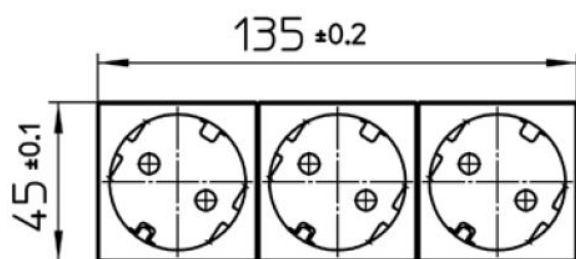

**Concept 45 Steckdose SCHUKO 3f. ,orange  
erhöhter Berührungsschutz, 33 Grad**

PRODUKT DATENBLATT

Mit erhöhtem Berührungsschutz	Ja
Frequenz	50-60Hz
Nennspannung	250V
Halogenfrei	Ja
Nennstrom	16A
Ausführung	SCHUKO
Anschlussart	Steckklemme
Farbe	orange
Montageart	Geräteeinbaukanal
Befestigungsart	Befestigung mit Schraube
Werkstoff	Kunststoff
Werkstoffgüte	Thermoplast
Oberfläche	unbehandelt
Geeignet für Schutzart (IP)	IP20

Einbausteckdosen  
6213 EMS SI WI

**Concept 45 Steckdose SCHUKO 3f. ,orange  
erhöhter Berührungsschutz, 33 Grad**

Einbausteckdose SCHUKO Concept 45  
mit Steckklemmen, 2-polig, 16 A 250 V,  
mit Verbindungsklemmen nach VDE 0620,  
3fach, 33° schräg,  
erhöhter Berührungsschutz gemäß VDE 0620.