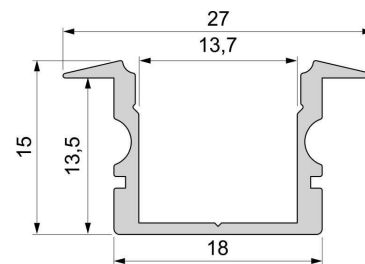

Artikel Nr.: 975148

T-Profil hoch ET-02-12 passend für 12 - 13,3 mm LED Stripes

Charakteristik

Material	Aluminium
Farbe	Silber-matt
Optik	eloxiert
	0,00

Abmessungen und Gewicht

Länge	3000,00
Breite	27,00
Höhe	15,00
Durchmesser	0,00
Gewicht	560 g

Artikel Nr.: 975148

T-profile high ET-02-12 suitable for 12 - 13,3 mm LED Stripes

Characteristics

Material	aluminum
Color	matt silver
Optic	anodized

Dimensions & Weight

Length	3000,00
Width	27,00
Height	15,00
Diameter	0,00
Product Weight	560 g