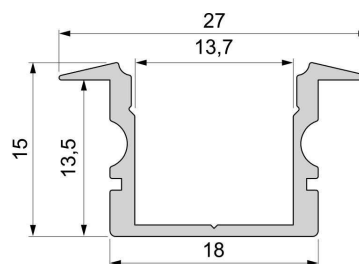

Artikel Nr.: 975148

T-Profil hoch ET-02-12 passend für 12 - 13,3 mm LED Stripes

Charakteristik

Material	Aluminium
Farbe	Silber-matt
Optik	eloxiert
	0,00

Abmessungen und Gewicht

Länge	3000,00
Breite	27,00
Höhe	15,00
Durchmesser	0,00
Gewicht	560 g