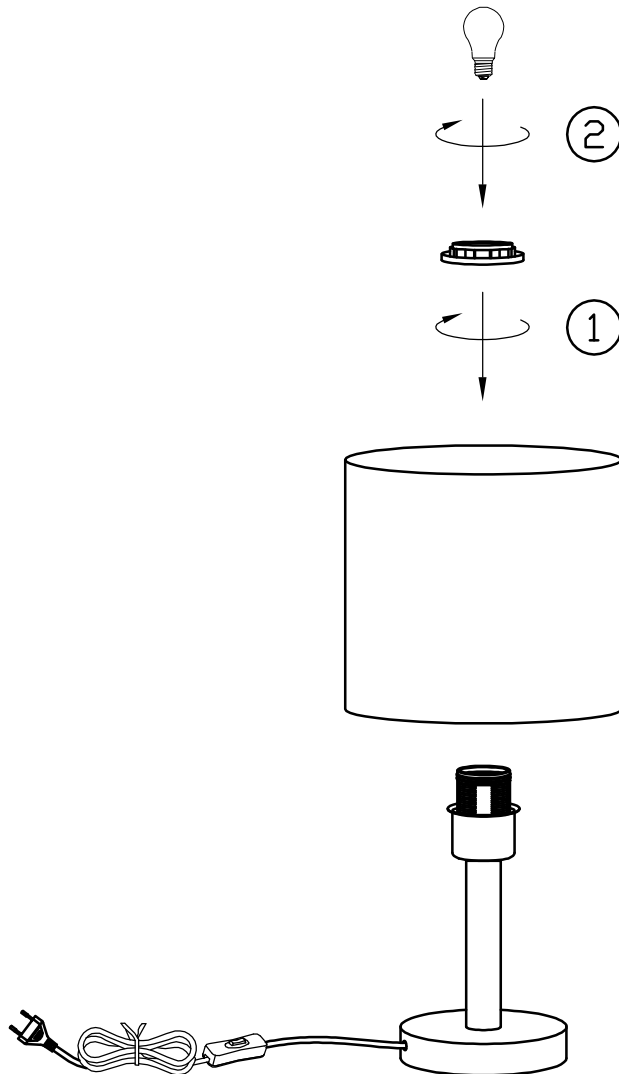

(SR) UPOZORENJE!

Prije početka montaže, pažljivo pročitajte sigurnosne upute!

230V ~ 50Hz, 1 x E27 / max. 42W