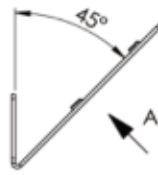

### Sixtysix M Angular Wall Bracket

Die Lösung für Ihre Anforderung

Wandhalterung 45° gebogenes Stahlblech (1,5mm stark) zur Ausrichtung des Lichtaustritts der Sicherheitsleuchte Sixtysix M in Richtung Boden

Abmessungen

Breite (mm): 200

Höhe (mm): 88

Tiefe (mm): 62

Nettogewicht (kg): 0,137

Maßzeichnung | Dimensional drawing

ANSICHT A  
 $\sphericalangle 45,00^\circ$