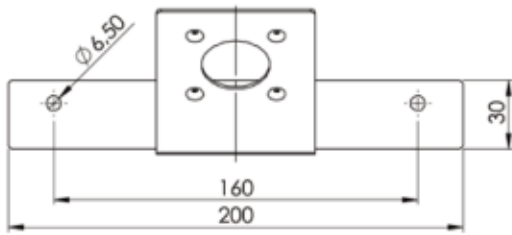

### Sixtysix M Angular Wall Bracket

Die Lösung für Ihre Anforderung

Wandhalterung 45° gebogenes Stahlblech (1,5mm stark) zur Ausrichtung des Lichtaustritts der Sicherheitsleuchte Sixtysix M in Richtung Boden

Abmessungen

Breite (mm): 200

Höhe (mm): 88

Tiefe (mm): 62

Nettogewicht (kg): 0,137

Maßzeichnung | Dimensional drawing

ANSICHT A  
 $\sphericalangle 45,00^\circ$