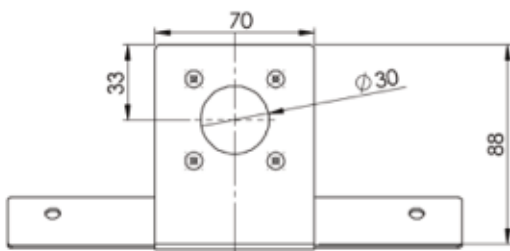

### Sixtysix M Angular Wall Bracket

Die Lösung für Ihre Anforderung

Wandhalterung 45° gebogenes Stahlblech (1,5mm stark) zur Ausrichtung des Lichtaustritts der Sicherheitsleuchte Sixtysix M in Richtung Boden

Abmessungen

Breite (mm): 200

Höhe (mm): 88

Tiefe (mm): 62

Nettogewicht (kg): 0,137

Maßzeichnung | Dimensional drawing

ANSICHT A  
 $\sphericalangle 45,00^\circ$