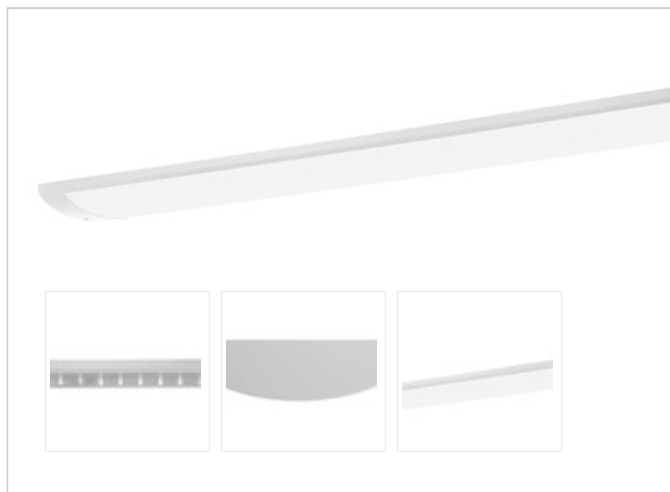

Artikel-Nr: 76038276

Anbauleuchten

TROJA G2 SKII DALI 0705mm PCO 1x23W A100° 2200lm

Vandalismus geschützte LED Leuchte in SKII mit MID-Power LEDs, LED Einheit in der Abdeckung integriert und per PEC System (PRACHT EASY CONNECT) schnell zu montieren. Konverter in Leuchte integriert. Flaches, stabiles Aluminiumgehäuse mit integriertem decken-/wandseitigem Kabelführungskanal, schlagfeste Abdeckung aus opalisiertem Polycarbonat, eingefasst in Aluminium-Rahmenprofil und Endkappen aus Aluminium-Druckguss, weiß, pulverbeschichtet, mit Innensechskant- oder Sicherheits-Verschlusschrauben, umlaufende Silikondichtung, Ein-Mann-Montage mit variablen Befestigungsabständen durch PRACHT-KLAMMER-SYSTEM, die Befestigungsklammern sind nach der Montage der Abdeckung vor unbefugtem Zugriff geschützt. Achtung: PRACHT MANUFAKTUR! Sie benötigen eine andere Lichtfarbe, Gehäusefarbe oder Durchgangsverdrahtung? Besondere Herausforderungen? Kein Problem. Wir bieten individuelle Lösungen für Ihre Anforderungen.

LEISTUNG

Effektiver Lichtstrom lm	2200
Systemleistung W	23
Lichtstrom lm/W	96

LICHTTECHNIK

Lichtlenkung	asymmetrisch
Ausstrahlwinkel in °	100
Blendbegrenzung UGR 4H 8H C0 C90	20.2/ 20.6

TECHNISCHE EIGENSCHAFTEN

MAßE UND GEWICHTE

Länge in mm	705
Breite in mm	260
Höhe in mm	72
Nettogewicht in kg	4

VERPACKUNG

Länge m VPE	1.05
Breite m VPE	0.26
Höhe m VPE	0.075
Bruttogewicht kg VPE	4.7

MONTAGE UND WARTUNG

Standard Montageart	Decke, waagerechte Wand
Optionale Montageart	Eckmontage
LED-Platine austauschbar	möglich

MATERIAL

Gehäusefarbe	Weiss RAL 9010
Ausführung NaWaRoh möglich	nein
Werkstoff des Gehäuses	Aluminium
Werkstoff der Abdeckung	PC-OPAL

Irrtum, Preisänderungen und technische Weiterentwicklungen vorbehalten.