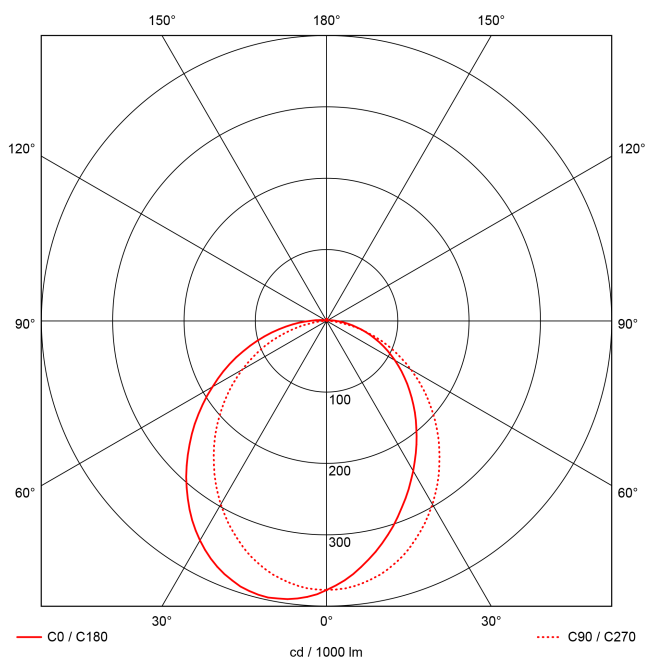

Artikel-Nr: 76038276

Anbauleuchten

TROJA G2 SKII DALI 0705mm PCO 1x23W A100° 2200lm

Vandalismus geschützte LED Leuchte in SKII mit MID-Power LEDs, LED Einheit in der Abdeckung integriert und per PEC System (PRACHT EASY CONNECT) schnell zu montieren. Konverter in Leuchte integriert. Flaches, stabiles Aluminiumgehäuse mit integriertem decken-/wandseitigem Kabelführungskanal, schlagfeste Abdeckung aus opalisiertem Polycarbonat, eingefasst in Aluminium-Rahmenprofil und Endkappen aus Aluminium-Druckguss, weiß, pulverbeschichtet, mit Innensechskant- oder Sicherheits-Verschlusschrauben, umlaufende Silikondichtung, Ein-Mann-Montage mit variablen Befestigungsabständen durch PRACHT-KLAMMER-SYSTEM, die Befestigungsklammern sind nach der Montage der Abdeckung vor unbefugtem Zugriff geschützt. Achtung: PRACHT MANUFAKTUR! Sie benötigen eine andere Lichtfarbe, Gehäusefarbe oder Durchgangsverdrahtung? Besondere Herausforderungen? Kein Problem. Wir bieten individuelle Lösungen für Ihre Anforderungen.

EAN 4018098353867

Statistische
Warennummer 94054099

LEUCHTMITTEL

Leuchtentyp	LED
Anzahl Leuchtmittel/LED-Reihen	1
Farbtemperatur K	4.000
Farbwiedergabeindex	>90
Anzahl LED	96
Farbtoleranz (initial MacAdam)	3

LEISTUNG

Effektiver Lichtstrom lm	2200
Systemleistung W	23
Lichtstrom lm/W	96

LICHTTECHNIK

Lichtlenkung	asymmetrisch
Ausstrahlwinkel in °	100
Blendbegrenzung UGR 4H 8H C0 C90	20.2/ 20.6

TECHNISCHE EIGENSCHAFTEN

MAßE UND GEWICHTE

Länge in mm	705
Breite in mm	260
Höhe in mm	72
Nettogewicht in kg	4

VERPACKUNG

Länge m VPE	1.05
Breite m VPE	0.26
Höhe m VPE	0.075
Bruttogewicht kg VPE	4.7

MONTAGE UND WARTUNG

Standard Montageart	Decke, waagerechte Wand
Optionale Montageart	Eckmontage
LED-Platine austauschbar	möglich