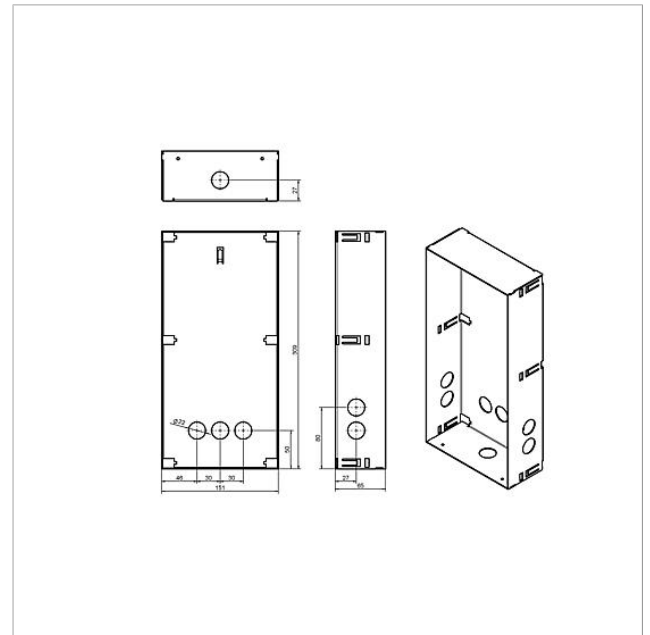

Unterputzgehäuse
Siedle Classic
GU CL 05-0

210007735-00

Produktbeschreibung

Gehäuse für die Unterputzmontage aus feuerverzinktem Stahlblech.

Zu jeder Frontplatte muss ein passendes Gehäuse bestellt werden.

Technische Daten

Abmessungen (mm) B x H x T: 154 x 310 x 65

Artikelinformationen

Artikel-Bezeichnung	Artikelbeschreibung	Farbe/Material	KG	Artikel-Nr.
GU CL 05-0	Unterputzgehäuse Siedle Classic	Stahlblech verzinkt	D	210007735-00

Zubehör

Artikel-Bezeichnung	Artikelbeschreibung	Farbe/Material	KG	Artikel-Nr.
F CL A 05 B-0	Funktionseinheit Audio-Türstation Siedle Classic	Edelstahl gebürstet	D	210007710-00

Unterputzgehäuse
Siedle Classic
GU CL 05-0

210007735

Seite 2

Zeichnungen / Montage

Unterputzgehäuse
Siedle Classic
GU CL 05-0

210007735

Seite 3

Weitere Dokumente

Siedle Classic Unterputzgehäuse
REACH und RoHs Konformität