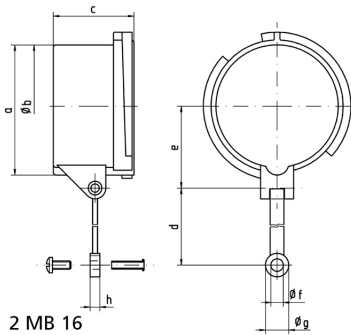

Zubehör Stecker/Kupplungen - Verschlusshaube für Stecker

Artikelbeschreibung	
BALS-Art.-Nr	835
EAN	4024941008358
Produktgruppe	Verschlusshaube
Stromstärke	16A
Polzahl	4p
Polzahl	3P+PE
Schutzart	IP67
Kennfarbe	grau

Artikelbeschreibung	
Gerätefarbe	Verschlusshaube grau RAL 7035
Geräte-Höhe	78mm
Geräte-Breite	68mm
Geräte-Tiefe	41.5mm
Gehäusematerial	Polyamid

sonstige technische Eigenschaften	
	Mit Befestigungsband für Deckel oder Verschlusshaube

Logistikdaten	
Einzelgewicht	0.042 kg / Stück
Verpackungsart	Tüte
Inhaltsmenge	1 ST
EAN	4024941008358
Länge	41.5 mm
Breite	68 mm
Höhe	78 mm
Gewicht	0.043 kg
Volumen	220.116 ccm
Verpackungsart	Karton
Inhaltsmenge	10 ST

Logistikdaten	
EAN	4024941835534
Länge	207 mm
Breite	162 mm
Höhe	142 mm
Gewicht	0.52 kg
Volumen	3'750 ccm

Ampere Polzahl	16 3	16 4	16 5	32 3/4	32 5	63 3/4/5	125 3/4/5
a	53,0	59,5	67,0	70,0	76,5	83,5	95,5
b ø	49,5	55,7	63,0	64,0	70,5	76,5	89,0
c	41,5	41,5	41,5	51,5	51,5	72,5	80,0
d	133,0	133,0	133,0	133,0	133,0	155,0	155,0
e	34,5	38,0	42,0	44,0	48,0	52,0	57,5
f ø	6,4	6,4	6,4	6,4	6,4	6,4	6,4
g ø	12,0	12,0	12,0	12,0	12,0	12,0	12,0
h	5,0	5,0	5,0	5,0	5,0	5,0	5,0