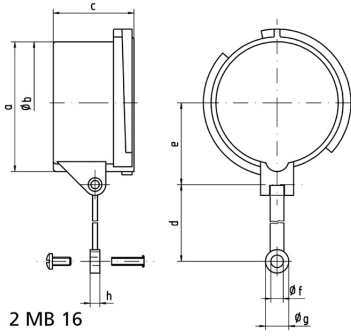

Zubehör Stecker/Kupplungen - Verschlusshaube für Stecker

Artikelbeschreibung	
BALS-Art.-Nr	837
EAN	4024941008372
Produktgruppe	Verschlusshaube
Stromstärke	32A
Polzahl	3p, 4p
Polzahl	3p, 4p
Schutzart	IP67
Kennfarbe	grau

Artikelbeschreibung	
Gerätefarbe	Verschlusshaube grau RAL 7035
Gehäusematerial	Polyamid

Logistikdaten	
Einzelgewicht	0,061 kg / Stück
Verpackungsart	Tüte
Inhaltsmenge	1 ST
EAN	4024941008372
Länge	410 mm
Breite	285 mm
Gewicht	0,062 kg
Verpackungsart	Karton
Inhaltsmenge	10 ST
EAN	4024941959766
Länge	275 mm
Breite	175 mm
Höhe	137 mm
Gewicht	0,735 kg
Volumen	5.737,5 ccm