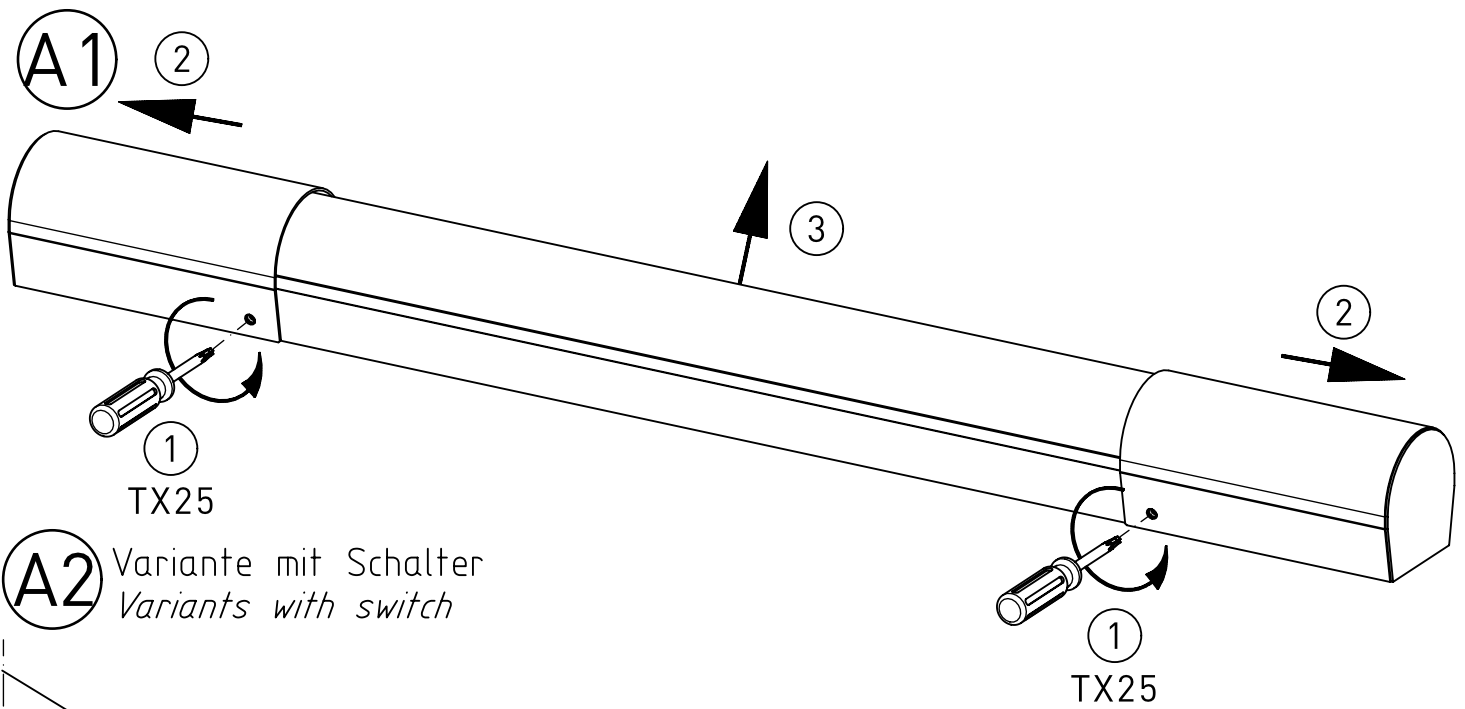

722...

IP 66 / IP 68, 20m / IP 69K *  **CE**
230-240 V 0/50-60 Hz
max. 8,0 kg

LED

NORKA

A2 Variante mit Schalter
Variants with switch

91-12-000337-01-d 003 / 91350

siehe Montageanleitung 80802
see mounting instruction

91-12-000337-01-d 003 / 91350

m 1200	1566	1350	360	1196	8,0
m 600	956	750	-	586	5,7
Ausführung	L	a	a1	Lichtaustritt c	m [kg]

* = „Auch zur Verwendung in einer Umgebung, in der eine Ablagerung von leitfähigem Staub auf der Leuchte zu erwarten ist.“
 „Also for use in environments where an accumulation of conductive dust on the luminaire may be expected.“