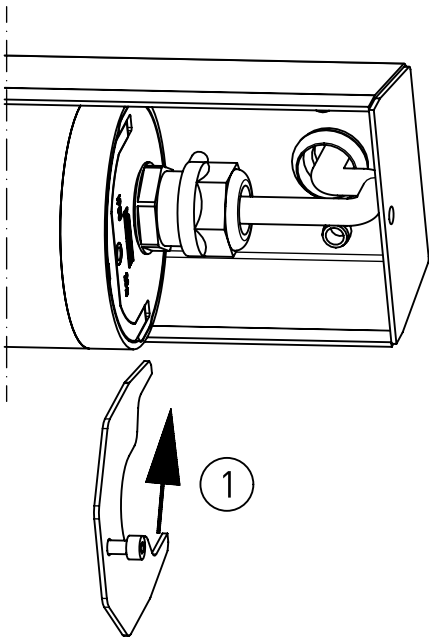

722...

IP 66 / IP 68, 20m / IP 69K *  **CE**
230-240 V 0/50-60 Hz
max. 8,0 kg

LED

NORKA

A2 Variante mit Schalter
Variants with switch

91-12-000337-01-d 003 / 91350

siehe Montageanleitung 80802
see mounting instruction

91-12-000337-01-d 003 / 91350

m 1200	1566	1350	360	1196	8,0
m 600	956	750	-	586	5,7
Ausführung	L	a	a1	Lichtaustritt c	m [kg]

* = „Auch zur Verwendung in einer Umgebung, in der eine Ablagerung von leitfähigem Staub auf der Leuchte zu erwarten ist.“
 „Also for use in environments where an accumulation of conductive dust on the luminaire may be expected.“