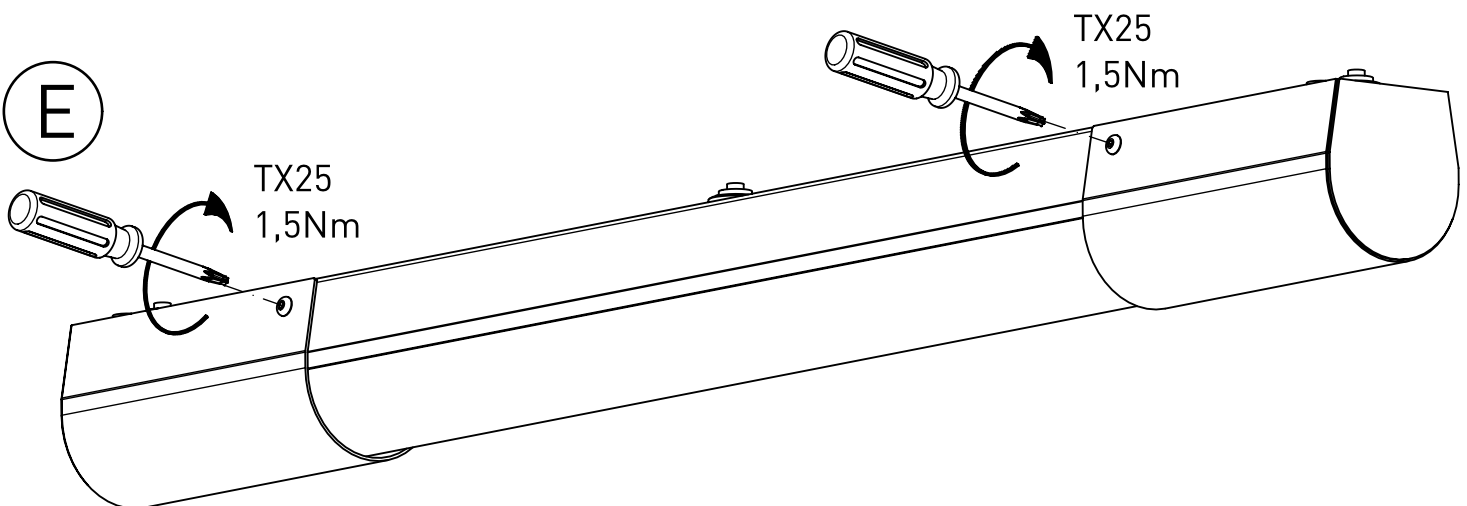

722...

IP 66 / IP 68, 20m / IP 69K *  **CE**
230-240 V 0/50-60 Hz
max. 8,0 kg

LED

NORKA

A2 Variante mit Schalter
Variants with switch

91-12-000337-01-d 003 / 91350

siehe Montageanleitung 80802
see mounting instruction

91-12-000337-01-d 003 / 91350

m 1200	1566	1350	360	1196	8,0
m 600	956	750	-	586	5,7
Ausführung	L	a	a1	Lichtaustritt c	m [kg]

* = „Auch zur Verwendung in einer Umgebung, in der eine Ablagerung von leitfähigem Staub auf der Leuchte zu erwarten ist.“
 „Also for use in environments where an accumulation of conductive dust on the luminaire may be expected.“