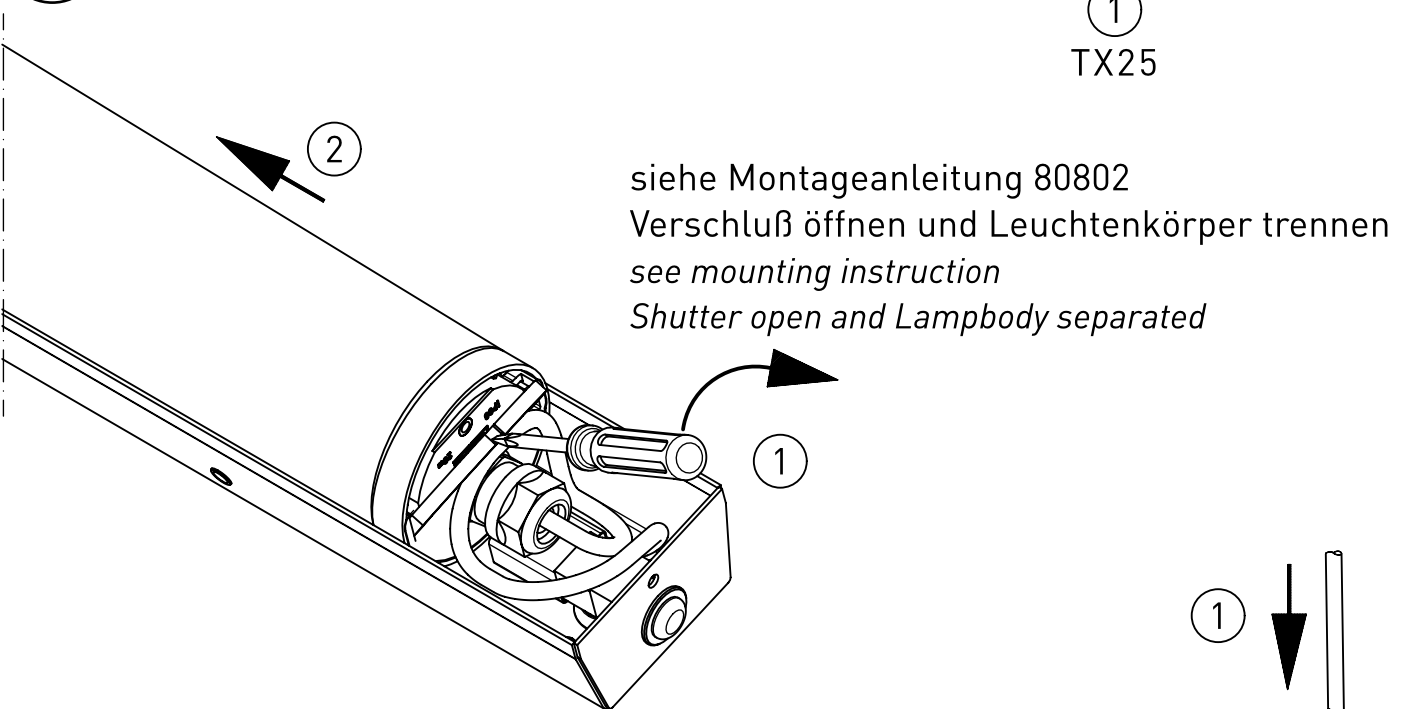

722...

IP 66 / IP 68, 20m / IP 69K *  **CE**
230-240 V 0/50-60 Hz
max. 8,0 kg

LED

NORKA

A2 Variante mit Schalter
Variants with switch

91-12-000337-01-d 003 / 91350

siehe Montageanleitung 80802
see mounting instruction

91-12-000337-01-d 003 / 91350

m 1200	1566	1350	360	1196	8,0
m 600	956	750	-	586	5,7
Ausführung	L	a	a1	Lichtaustritt c	m [kg]

* = „Auch zur Verwendung in einer Umgebung, in der eine Ablagerung von leitfähigem Staub auf der Leuchte zu erwarten ist.“
 „Also for use in environments where an accumulation of conductive dust on the luminaire may be expected.“