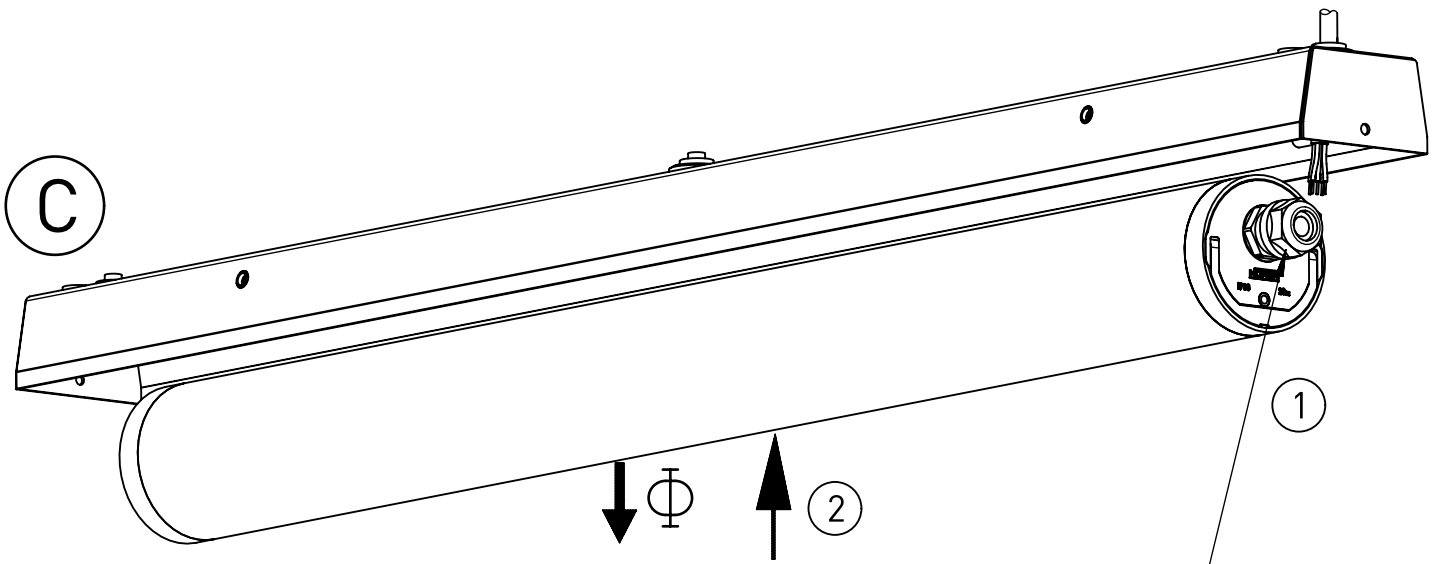

722...

IP 66 / IP 68, 20m / IP 69K *  **CE**
230-240 V 0/50-60 Hz
max. 8,0 kg

LED

NORKA

A2 Variante mit Schalter
Variants with switch

91-12-000337-01-d 003 / 91350

siehe Montageanleitung 80802
see mounting instruction

91-12-000337-01-d 003 / 91350

m 1200	1566	1350	360	1196	8,0
m 600	956	750	-	586	5,7
Ausführung	L	a	a1	Lichtaustritt c	m [kg]

* = „Auch zur Verwendung in einer Umgebung, in der eine Ablagerung von leitfähigem Staub auf der Leuchte zu erwarten ist.“
 „Also for use in environments where an accumulation of conductive dust on the luminaire may be expected.“