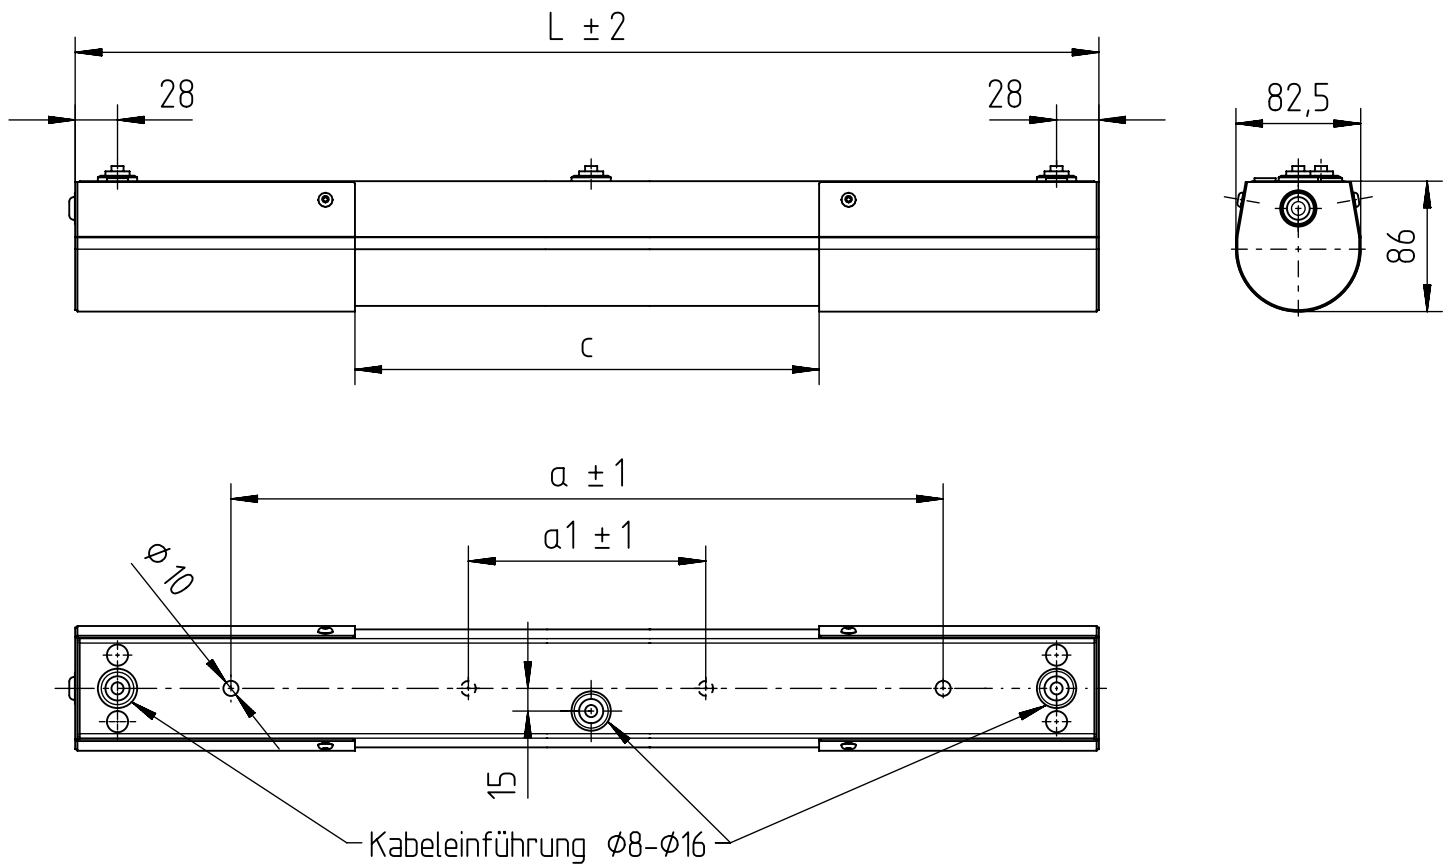

722...

IP 66 / IP 68, 20m / IP 69K *  **CE**
230-240 V 0/50-60 Hz
max. 8,0 kg

LED

NORKA

A2 Variante mit Schalter
Variants with switch

91-12-000337-01-d 003 / 91350

siehe Montageanleitung 80802
see mounting instruction

91-12-000337-01-d 003 / 91350

m 1200	1566	1350	360	1196	8,0
m 600	956	750	-	586	5,7
Ausführung	L	a	a1	Lichtaustritt c	m [kg]

* = „Auch zur Verwendung in einer Umgebung, in der eine Ablagerung von leitfähigem Staub auf der Leuchte zu erwarten ist.“
 „Also for use in environments where an accumulation of conductive dust on the luminaire may be expected.“