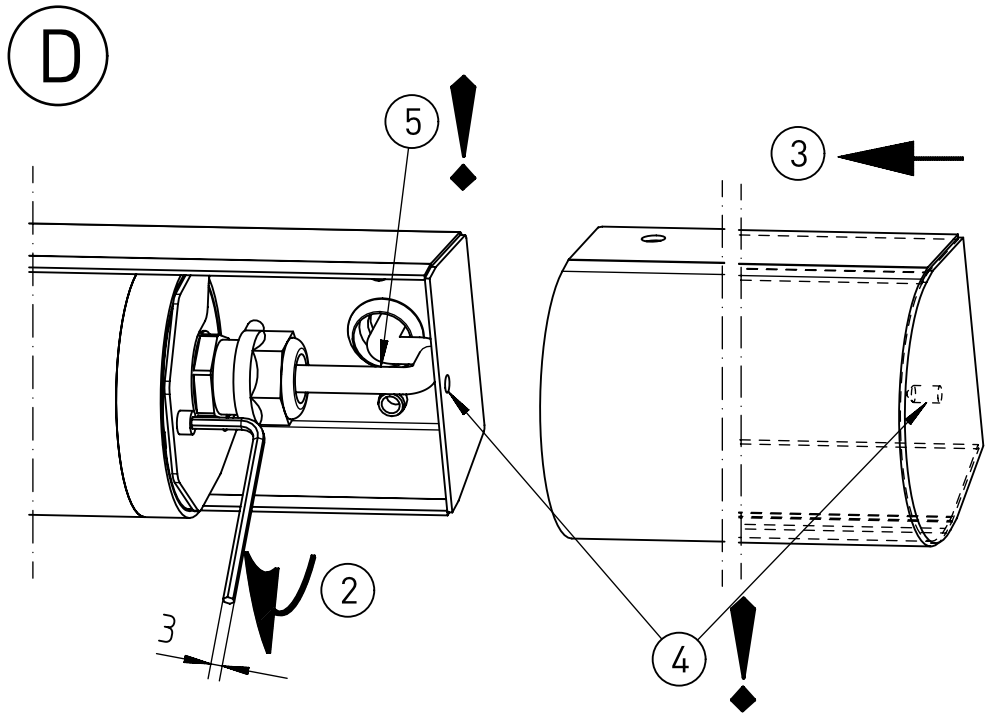

722...

IP 66 / IP 68, 20m / IP 69K *  **CE**
230-240 V 0/50-60 Hz
max. 8,0 kg

LED

NORKA

A2 Variante mit Schalter
Variants with switch

91-12-000337-01-d 003 / 91350

siehe Montageanleitung 80802
see mounting instruction

91-12-000337-01-d 003 / 91350

m 1200	1566	1350	360	1196	8,0
m 600	956	750	-	586	5,7
Ausführung	L	a	a1	Lichtaustritt c	m [kg]

* = „Auch zur Verwendung in einer Umgebung, in der eine Ablagerung von leitfähigem Staub auf der Leuchte zu erwarten ist.“
 „Also for use in environments where an accumulation of conductive dust on the luminaire may be expected.“