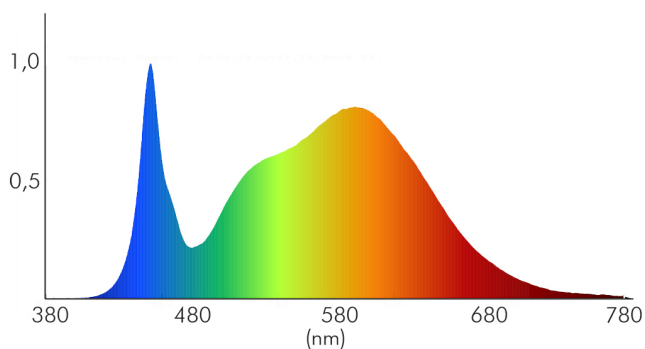

LED Panel Aufbau 1247x310 UGR<19 weiß 38-840 n.dim

LED Panel Aufbau zur schnellen, einfachen Montage

Lichtquelle mit hoher Leuchtdichte	nein
Lichtquellentyp	DLS/NMLS
Lichtstromrückgang bei mittl. Nutzungsdauer 50.000 h bei 25 °C Umgebungstemperatur	80 %
Ausfallrate bei mittl. Nutzungsdauer von 50.000 h bei 25 °C Umgebungstemperatur	10 %
Konstant-Lichtstrom-Regelung	nein
Farbtemperatur	4000 K
Farbwiedergabeindex Ra	80
Ausstrahlwinkel	90°
Leuchtmittel	SMD-LED
Gesamtlichtstrom	4700 lm
Lichtverteilung	symmetrisch
Farbabstand [McAdam]	3 SDCM
Lichtaustritt	direkt
Farbe steuerbar (RGB)	nein
Farblich abstimmbare Lichtquelle	nein
Nutzlichtstrom [Φ_{use}]	4200 lm
Nutzlichtstrom [Φ_{use}] bezogen auf	breitem Kegel (120°)

Spektrale Strahlungsverteilung (250..800 nm) - Diagramm

ELEKTRISCHE EIGENSCHAFTEN

Vernetzte Lichtquelle [CLS]	nein
Nennstrom max. bei 230V AC	0,2 A
Leistungsfaktor >	0,95
Nennspannung der Leuchte [DC]	33 V
Max. Systemleistung	38 W

Stand:
01.02.2022
14:18:00