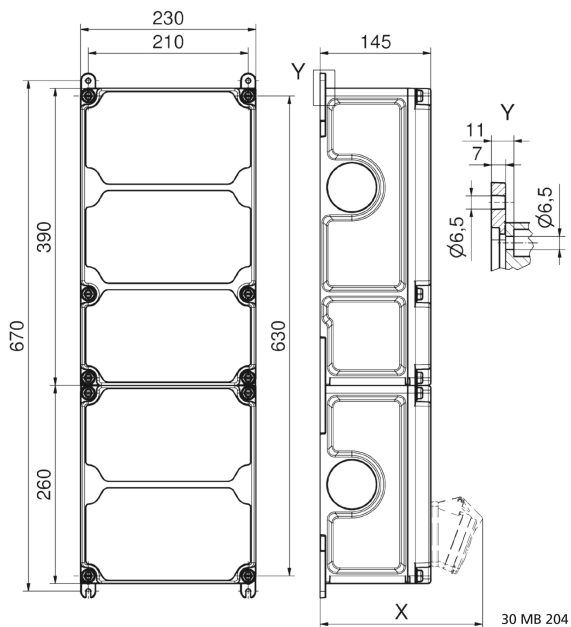

Wandverteiler Kunststoff - VARIABOX - XXL

Artikelbeschreibung	
BALS-Art.-Nr	89144
EAN	4024941206761
Produktgruppe	VARIABOX - XXL
Gehäuse	hochwertiges, schlagfestes Kunststoffgehäuse (PBT) plombierbar, mit Außen und Innenbefestigung, Oberteil gerade und seitlich anscharniert, Absicherung auf vorziehbarer Tragschiene montiert, Deckelschrauben unverlierbar, Absicherungselemente angeordnet unter durchsichtiger Betätigungsklappe mit bedienerfreundlicher OTC Mechanik (one touch close)

Artikelbeschreibung	
Bestückung	4 x Schutzkontaktsteckdose 16A 230V IP54 blau 1 x CEE-Steckdose 16A 400V 5p 6h IP44 geneigt 1 x CEE-Steckdose 32A 400V 5p 6h IP44 geneigt 1 x CEE-Steckdose 63A 400V 5p 6h IP44 geneigt
Absicherung/Schutzmaßnahme	4 x C-Automat 16A 1p 1 x C-Automat 16A 3p 1 x C-Automat 32A 3p 1 x FI-Schalter 63/0,03A 4p
Leitungseinführung/Anschlussmöglichkeit	1 x M12, 1 x M20, 2 x M40 oben 1 x M12, 1 x M20, 2 x M40 unten 1 x Zählerklemmstein 5x25 mm ² / Typ: C (Schleifleitung)
Zusätzliche Informationen	Anschlussfertig verdrahtet.
Vorschriften / Normen	DIN EN 61439
Schutzart	IP44
Gerätefarbe	Gehäuseunterteil schwarz ähnlich RAL 9017, Gehäuseoberteil grau RAL 7035
Geräte-Höhe	650mm
Geräte-Breite	230mm
Geräte-Tiefe	145mm
RDF-Faktor	0.68
Nennstrom InA	63

Logistikdaten	
Einzelgewicht	9,106 kg / Stück
Verpackungsart	Karton
Inhaltsmenge	1 ST
EAN	4024941206761
Länge	690 mm
Breite	270 mm
Höhe	255 mm
Gewicht	9,52 kg
Volumen	47.506,5 ccm

Tiefenmaß/ depth X (mm)