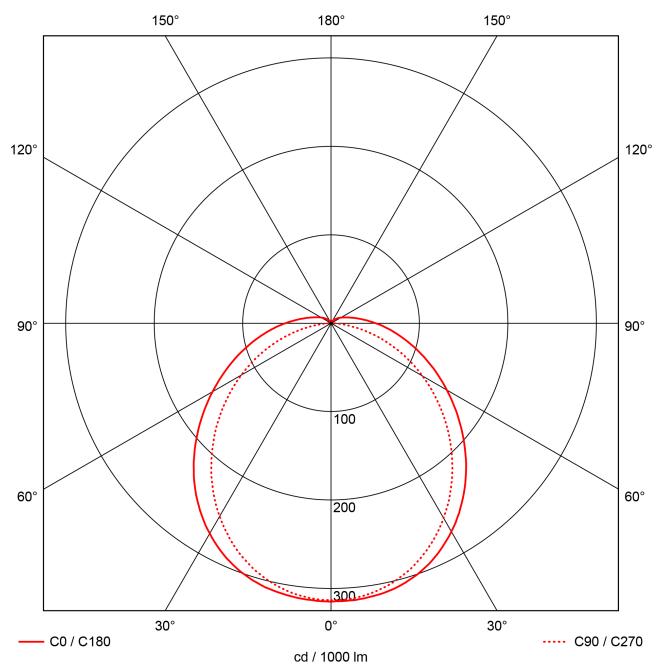

Artikel-Nr: 5291139x01

Wannenleuchten

LUNA PRO INDUSTRY XLS C DM 1200mm PCO 1x60W 120° 8700lm

Vielseitige LED Feuchtraum Wannenleuchte aus weißem Polycarbonat (IK08, schlagfest) mit neuartiger, besonders schneller Montage.