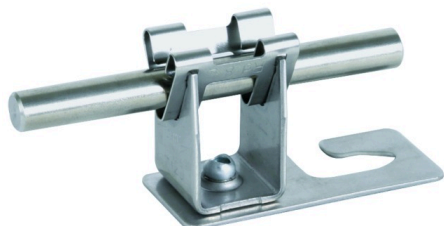

**DLH DG 8 H20 WPRO5 8 V2A (206 339)**

Abbildung unverbindlich

Typ	DLH DG 8 H20 WPRO5 8 V2A
Art.-Nr.	206 339
Anwendungshinweis	für First- und Dachleitungen Leitungsführung (Halter) verstellbar
Werkstoff Dachleitungshalter	NIRO
Leitungshalter Modell	DEHNgrip
Bauhöhe Leitungshalter	20 mm
Werkstoff Leitungshalter	NIRO
Leitungshalter Aufnahme Rd	8 mm
Leitungsführung	lose
Bohrung Ø	7,8 mm
Befestigungsmöglichkeit	zum Unterklemmen am Schraubenkopf
Art der Dacheindeckung	Wellplattendächer Profil 5 (Abstand 177 mm) Profil 8 (Abstand 130 mm)
Normenbezug	DIN EN 62561-4
Gewicht	27 g
Zolltarifnummer (Komb. Nomenklatur EU)	85389099
GTIN (EAN)	4013364047730
VPE	50 Stk.