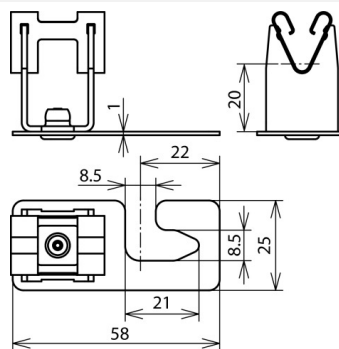

**DLH DG 8 H20 WPRO5 8 V2A (206 339)**

Abbildung unverbindlich

Typ	DLH DG 8 H20 WPRO5 8 V2A
Art.-Nr.	206 339
Anwendungshinweis	für First- und Dachleitungen Leitungsführung (Halter) verstellbar
Werkstoff Dachleitungshalter	NIRO
Leitungshalter Modell	DEHNgrip
Bauhöhe Leitungshalter	20 mm
Werkstoff Leitungshalter	NIRO
Leitungshalter Aufnahme Rd	8 mm
Leitungsführung	lose
Bohrung Ø	7,8 mm
Befestigungsmöglichkeit	zum Unterklemmen am Schraubenkopf
Art der Dacheindeckung	Wellplattendächer Profil 5 (Abstand 177 mm) Profil 8 (Abstand 130 mm)
Normenbezug	DIN EN 62561-4
Gewicht	27 g
Zolltarifnummer (Komb. Nomenklatur EU)	85389099
GTIN (EAN)	4013364047730
VPE	50 Stk.

Änderungen in Form und Technik, bei Maßen, Gewichten und Werkstoffen behalten wir uns im Sinne des Fortschrittes der Technik vor. Die Abbildungen sind unverbindlich.