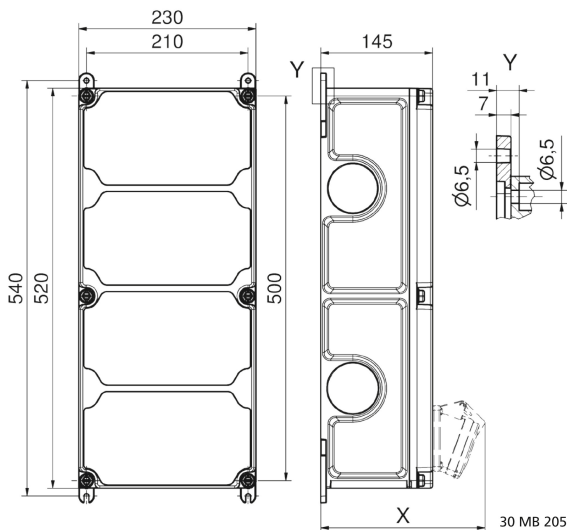

Wandverteiler Kunststoff - VARIABOX - XL

Artikelbeschreibung	
BALS-Art.-Nr	890933
EAN	4024941939256
Produktgruppe	VARIABOX - XL
Gehäuse	hochwertiges, schlagfestes Kunststoffgehäuse (PBT) plombierbar, mit Außen und Innenbefestigung, Oberteil gerade und seitlich anscharniert, Absicherung auf vorziehbarer Tragschiene montiert, Deckelschrauben unverlierbar, Absicherungselemente angeordnet unter durchsichtiger Betätigungsklappe mit bedienerfreundlicher OTC Mechanik (one touch close)
Bestückung	2 x Schutzkontaktsteckdose 16A 230V IP67 blau 2 x CEE-Steckdose 32A 400V 5p 6h IP67 geneigt

Artikelbeschreibung	
Absicherung/Schutzmaßnahme	2 x C-Automat 16A 1p 2 x C-Automat 32A 3p 1 x FI-Schalter 63/0,03A 4p
Leitungseinführung/Anschlussmöglichkeit	1 x M12, 1 x M20, 2 x M40 oben 1 x M12, 1 x M20, 2 x M40 unten 1 x Zählerklemmstein 5x25 mm ² / Typ: C (Schleifleitung)
Zusätzliche Informationen	Anschlussfertig verdrahtet.
Vorschriften / Normen	DIN EN 61439
Schutzart	IP67
Gerätefarbe	Gehäuseunterteil schwarz ähnlich RAL 9017, Gehäuseoberteil grau RAL 7035
Geräte-Höhe	520mm
Geräte-Breite	230mm
Geräte-Tiefe	145mm
RDF-Faktor	0.61
Nennstrom InA	63

Logistikdaten	
Einzelgewicht	7,042 kg / Stück
Verpackungsart	Karton
Inhaltsmenge	1 ST

Logistikdaten	
EAN	4024941939256
Länge	560 mm
Breite	270 mm
Höhe	255 mm
Gewicht	7,491 kg
Volumen	38.556 ccm

Tiefenmaß/ depth X (mm)