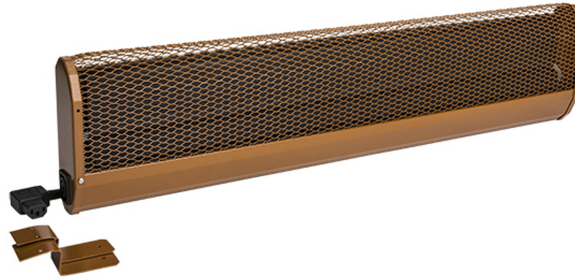

Produktbezeichnung	KST050L
Artikelnummer	30793
Hersteller	ETHERMA

Produktbeschreibung

Kirchenbankheizung, Anschluss links, 200W, 0,5m, 230V

Die Zinnheizungen KST sind Dunkelstrahler und dienen der Nahwärme von Kirchen. Dank spezieller Lüftungsschlitze wird die Wärme fast ausschließlich nach vorne abgegeben. Hervorragend für Kirchen, die nur einmal pro Woche benutzt werden. Der elektrische Anschluss erfolgt über einen Gerätestecker, die serienmäßig konfektionierte Verkabelung vereinfacht die Montage. Die Geräte verfügen über einen integrierten Überhitzungsschutz mit automatischem Neustart. Bruchsicheres Spezialheizelement ohne leuchtende Heizwendel mit hoher Heizleistung, inklusive Winkelstecker. Schutzart: IP 21, Fehlerstromschutzschalter, Kennzeichen: ÏVE, CE-konform, Stahlblech verzinkt, Farbe: braun RAL 8007, Anschluss: links.

Technische Details

Ausführung	Kirchenbankheizung	Spannung	230 230 Volt
Leistungsstufe AUS	Nein	Anzahl der Heizstufen	1
Montage über Wickeltisch	Nein	Min. Heizleistung	200 Watt
Schutzart (IP)	IP21	Max. Heizleistung	200 Watt
		Höhe	60 Millimeter
		Breite	500 Millimeter
		Tiefe	185 Millimeter