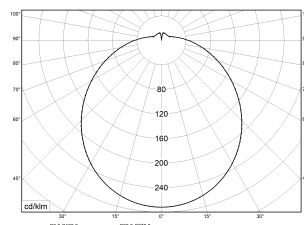

RKL 3 LED BASIC 3000K 2600lm 21W | Artikelnummer 75111651

PMMA
650°C

IK02

HB

Runde LED-Anbauleuchte. Geeignet für die Montage an Decke und Wand. Gehäuse aus profiliertem, weißlackiertem Stahlblech. Bombierte, strukturierte Abdeckung aus UV-beständigem PMMA (Acrylglas), opal. Sicherer Halt der Abdeckung durch Federverschluss. 3-polige Anschlussklemme mit Steckkontakt, Durchschleifen möglich. 2 Kabeleinführungen.