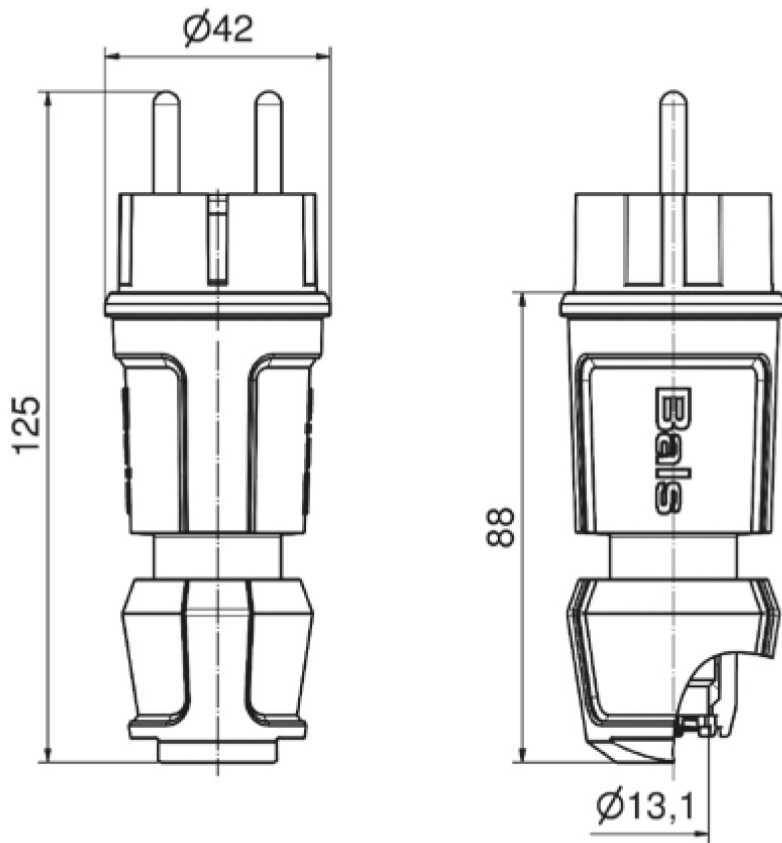

## fiche domestique - système allemand et belge/français

Description de l'article	
Référence	7373
EAN	4024941852487
Groupe de produits	fiche domestique
Intensité	16A
Nombre de pôles	3p
Disposition des phases	2P+PE
Tension	250V
Fréquence	courant alternatif (CA)
Indice de protection	IP44

Description de l'article	
Code couleur	rouge
Couleur de l'appareil	collet noir RAL 9005, capot rouge RAL 3000, presse-étoupe noir RAL 9005
Connectique	avec borne à vis
Section maximale des conducteurs	2,5 mm <sup>2</sup>
Entrée de câble	raccord à écrou
Hauteur de l'appareil en mm	122mm
Largeur de l'appareil en mm	42mm
Profondeur de l'appareil en mm	42mm
Matériau du boîtier	polyamide
Contacts	le porte-contacts est en polyamide, les contacts sont en laiton nickelé

Autres caractéristiques techniques	
	Également adapté au système belge/français
	avec presse-étoupe MULTI-GRIP et décharge de traction intégrée

Données logistiques	
Poids unitaire	0.082 Kg / null
Type d'emballage	null
Contenu	1 ST
EAN	4024941852487
Longueur	42 mm

Données logistiques	
Largeur	42 mm
Hauteur	122 mm
Poids	0,083 kg
Volume	215,208 ccm
Type d'emballage	null
Contenu	20 ST
EAN	4024941323635
Longueur	275 mm
Largeur	175 mm
Hauteur	137 mm
Poids	1,765 kg
Volume	5 737,5 ccm