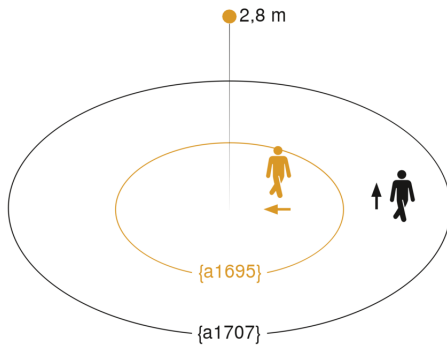

## Technische Daten

Ausführung	Bewegungs- und Präsenzmelder
Abmessungen (Ø x H)	124 x 78 mm
Versorgungsspannung Detail	KNX-Bus
Sensortechnologie	Passiv Infrarot
Anwendung, Ort	Innenbereich
Montageort	Decke
Montageart	Unterputz
Montagehöhe	2,50 – 4,00 m
Reichweite Radial	Ø 8 m (50 m <sup>2</sup> )
Reichweite Tangential	Ø 40 m (1257 m <sup>2</sup> )
Reichweite Präsenz	Ø 3 m (7 m <sup>2</sup> )
Erfassungswinkel	360 °
Öffnungswinkel	180 °
Schaltzonen	1416 Schaltzonen
optimale Montagehöhe	2,8 m
Mechanische Skalierbarkeit	Nein
Unterkriechschutz	Ja
segmentweise Ausblendung	Ja
Elektronische Skalierbarkeit	Nein

## Sensorerfassungsbereich

Mögliche Montagehöhe: 2,50 m – 4,00 m  
Orange: radial  
Schwarz: tangential

## Maßzeichnung