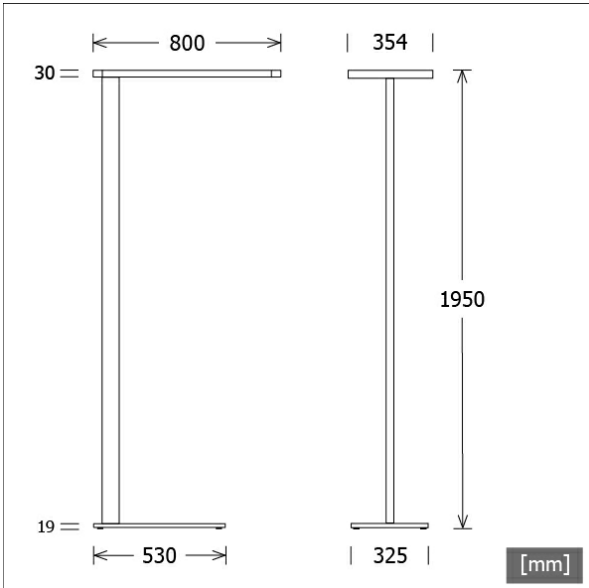

PIANO-S 080.0840/DIM

Beschreibung

- Stehleuchte mit direkt-indirekt Beleuchtung für homogenes und blendfreies Licht am Arbeitsplatz
- Lichtanteil: direkt 50% / indirekt 50%
- hohe Wartungsfreundlichkeit
- Lichtkopf aus Aluminium und Zinkdruckguss
- rechteckiges Standrohr aus Aluminium
- Standard-Leuchtenfuß aus Stahl St37 (ZBB 002 oder ZBB 003 bei Bestellung angeben)
- SwitchDIM mit Memory Funktion (EIN/AUS kurzer Tastendruck, Dimmung AUF/AB langer Tastendruck)
- Diffusor aus prismaticem Acrylglas mit seitlicher Lichteinspeisung (im ausgeschalteten Zustand wirkt der Diffusor transparent)
- Netzanschluss über Schuko-Zentralstecker (Länge Anschlussleitung: ca. 3000 mm), Leuchte schwarz und silber / Anschlussleitung schwarz, Leuchte weiß / Anschlussleitung weiß
- Betriebsgerät (LED-Konverter) im Lichtkopf integriert

Farbe	Artikelnummer	EAN
schwarz	654964	4043544636942
silber	654965	4043544636959
weiß	654966	4043544636966

Standardoptionen

Sonderoptionen

Lichttechnik / Normen

Leuchtmittel	LED linear / CRI 80 / 4000 K
Lebensdauer	L90 B50 50.000 h L80 B50 100.000 h L80 B20 50.000 h
Systemleistung	88.0 W
Leuchten-Lichtstrom	8340 lm
Systemeffizienz	94.77 lm/W
Moduleffizienz	174.82 lm/W
UGR 4H/8H 70/50/20	21.0/21.9 (C0/C90)
Versorgungsspannung	220 - 240 V / 50 Hz
Schutzklasse	I
Schutzart	IP20

Abmessungen / Gewichte

Länge	800 mm
Breite	354 mm
Höhe	1950 mm
Nettogewicht	22.15 kg
Bruttogewicht	23.46 kg

PIANO-S 080.0840/DIM

PIANO-S 080.0840/DIM

Piano Standing (1xLED 88W 840/4000K 8340lm)

— C0/C180 cd / 1000 lm - - - C90/C270

	C0	C90	C180	C270
0°	268	268	268	268
30°	151	189	151	189
60°	73	94	73	94
90°	0	1	0	1
120°	185	79	185	79
150°	35	30	35	30
180°	11	11	11	11
cd / 1000 lm				

LDC unsuitable for cone representation.
The C0 angle is oversized.