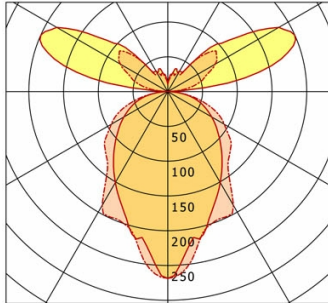

Abmessungen / Gewichte

Länge	800 mm
Breite	354 mm
Höhe	1950 mm
Nettogewicht	22.15 kg
Bruttogewicht	23.46 kg

PIANO-S 080.0840/DIM

PIANO-S 080.0840/DIM

Piano Standing (1xLED 88W 840/4000K 8340lm)

— C0/C180 cd / 1000 lm - - - C90/C270

	C0	C90	C180	C270
0°	268	268	268	268
30°	151	189	151	189
60°	73	94	73	94
90°	0	1	0	1
120°	185	79	185	79
150°	35	30	35	30
180°	11	11	11	11
cd / 1000 lm				

LDC unsuitable for cone representation.
The C0 angle is oversized.