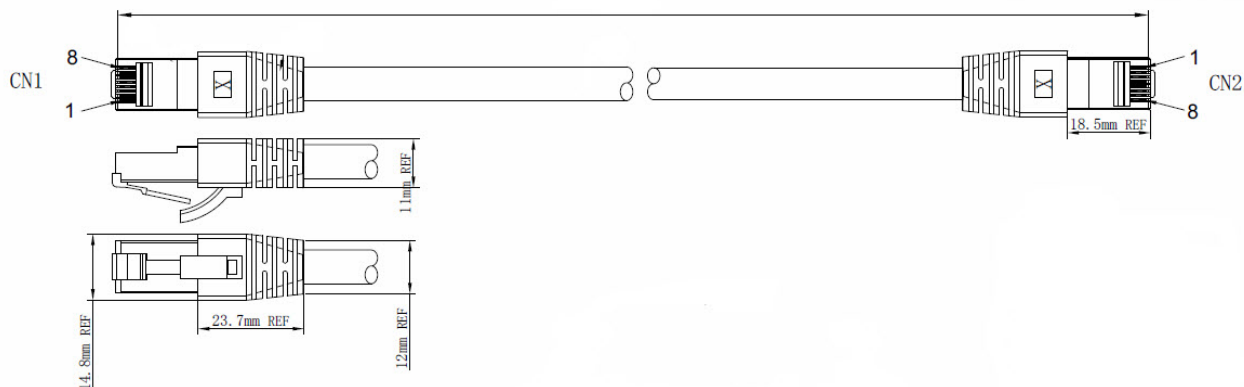

DATENBLATT

RJ45 Patchkabel S/FTP, Cat.8.1, BC, rot

Abbildungen

Ähnlicher Artikel

K5528SW.1	RJ45 Patchkabel S/FTP, Cat.8.1, BC, schwarz
K5528GE.1	RJ45 Patchkabel S/FTP, Cat.8.1, BC, gelb
K5528GN.1	RJ45 Patchkabel S/FTP, Cat.8.1, BC, grün
K5528GR.1	RJ45 Patchkabel S/FTP, Cat.8.1, BC, grau
K5528BL.1	RJ45 Patchkabel S/FTP, Cat.8.1, BC, blau

Dieses Datenblatt wurde maschinell am 24-08-2020 erzeugt. Technische Änderungen vorbehalten.