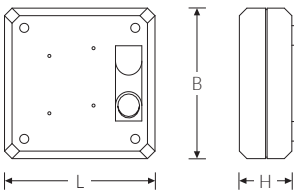

QUADRO-LITE 200 BASIC OP 4000K 500lm 7W | Artikelnummer 65814812

PMMA
650°C

IK02

HB

LED-Anbauleuchte. Geeignet als Hausnummernleuchte (Ziffern nicht im Lieferumfang). Eingebaute LED-Module sind austauschbar. Gehäuse Polycarbonat (PC), weiß, Wanne/Abdeckung aus Acrylglas (PMMA), opal. Kabeleinführung und Würgestopfen für Netzzuleitung auf der Rückseite. 3-polige Anschlussklemme innenliegend. Zugelassen für den Einsatz im Innenbereich oder überdachten Außenbereich, für Decken- und Wandmontage geeignet.

Montageart und Anwendungsbereich

Decken- und Wandmontage
für den Einsatz im Innenbereich und überdachten Außenbereich

- Grundbeleuchtung

Technische Daten	
Artikelnummer	65814812
Bestellbezeichnung	QUADRO-LITE 1xLED
Betriebsgerät	LED-Konverter, austauschbar durch eine autorisierte Fachkraft
Lichtquelle	LED, austauschbar durch eine autorisierte Fachkraft
Anzahl Leuchtmittel	1
Dimmbarkeit	nicht dimmbar
Netzspannung	230V/50Hz
Spannungsart	AC
Anschlussleistung max.	7 W
Leistungs/Powerfaktor	0,80
Lichtausbeute max. Bestromung	71 lm/W
Leuchtenlichtstrom max.	500 lm
Farbtemperatur	4000 K
Farbwiedergabeindex Ra	Ra > 80
Nennlebensdauer	50000 h
Lebensdauerbewertung	L70/B50
Lichtoptik	Wanne aus UV-beständigem Polymethylmethacrylat (PMMA)
Lichtverteilung	Extensiv
Abstrahlwinkel	120°
Blendungsbewertung UGR - max 4H-8H	22
Anschlussart	3-polige Anschlussklemme mit Schraubkontakt
Gehäuse	Gehäuse aus schwer entflammarem Polycarbonat (PC)

QUADRO-LITE 200 BASIC OP 4000K 500lm 7W | Artikelnummer 65814812

Technische Daten	
Kabeleinführung (Position)	rückseitig
Betriebs-Umgebungstemperatur - min.	-30 °C
Betriebs-Umgebungstemperatur - max.	35 °C
Prüfungen	
Schutzklasse	SK I
Schutzart	IP65
Schlagfestigkeit	IK02
Brennbarkeit (UL94)	HB
Glühdrahtfestigkeit	PMMA 650°C
CE-Konform	Ja
Maße und Gewichte	
Länge (L)	200 mm
Breite (B)	200 mm
Höhe (H)	60 mm
Bruttogewicht (incl. Verpackung)	0,8 Kg
Nettogewicht	0,6 Kg
Inhalts- / Verpackungsmenge	1 Stück
Paletteneinheit	375 Stück